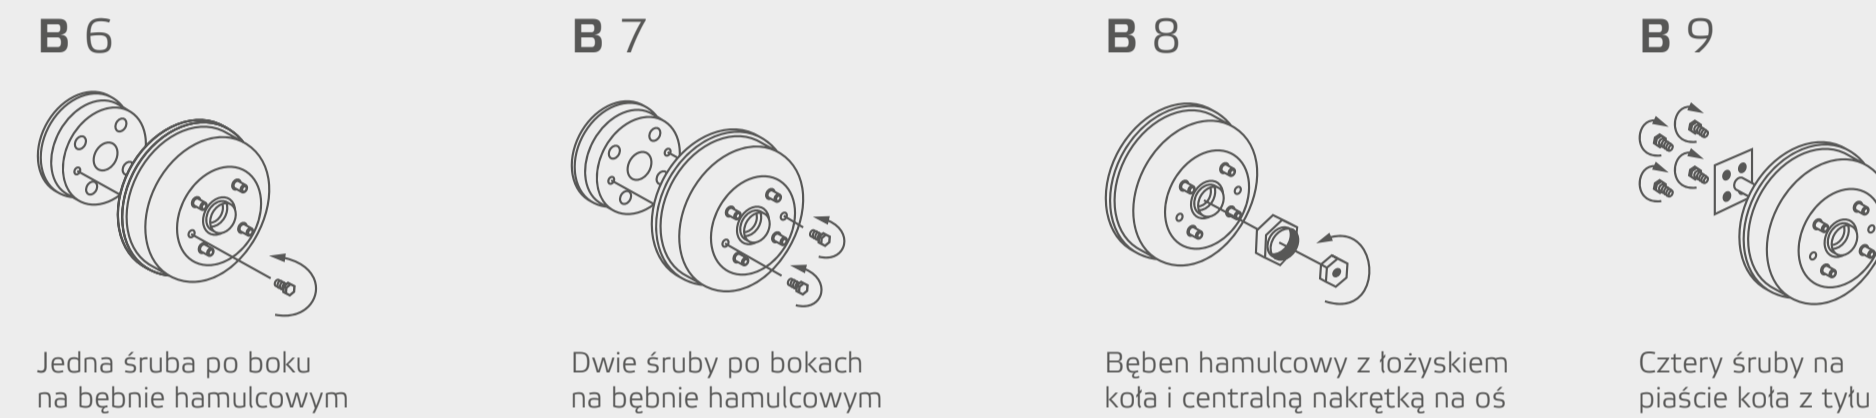

Demontaż bębna hamulcowego

Opis systemu

Zestawy TopKits są pokazane bez cylindków hamulcowych.

Producent	Model	Rok produkcji	Nr artykułu ATE	A	B	
AUDI	80 /Coupe (81, 85, B2)	08.1978-10.1988	03.0520-3917.3 03.0520-0114.3	2	8	
	80 (89, 89Q, 8A, B3)	09.1986-09.1991	03.0520-0415.3 03.0520-4219.3	2	8	
	80 /Avant (8C, B4)	09.1991-01.1996	03.0520-6120.3	2	8	
	100 /Avant (4A, C4)	12.1990-06.1994	03.0520-6120.3	2	8	
	A2 (B20)	02.2000-08.2005	03.0520-1517.3	2	6	
CITROEN	AX (ZA)	07.1986-12.1998	03.0520-0519.3	4	8	
	Berlingo /furgon (MF, M)	07.1996-03.2008	03.0520-6322.3	4	7	
	Jumper bus /furgon /skrzynia, podwozie (230P, 230L, 230)	02.1994-04.2002	03.0520-0326.3	3	7	
	Jumper bus /furgon /skrzynia, podwozie (244, Z)	04.2002-03.2006	03.0520-0326.3	3	7	
	Saxo (S0,S1)	05.1996-09.2003	03.0520-0519.3* 03.0520-1619.3**	4	8	
DACIA	Xsara /Coupe (N1, N0)	04.1997-03.2005	03.0520-2620.3	4	8	
	Xsara Picasso (N6B)	12.1999-	03.0520-6322.3	4	7	
	ZX (N2)	03.1991-06.1997	03.0520-2620.3	4	8	
	Logan lim. (LSO)	09.2004-03.2008	03.0520-3517.3	4	8	
DAEWOO	Logan MCV (KSO)	02.2007-	03.0520-3517.3	4	8	
	Espero (KLEJ)	02.1995-09.1999	03.0520-4019.3	3	6	
FIAT	Lanos /sedan (KLAT)	05.1997-12.2002	03.0520-4019.3	3	6	
	Nexia (KLETN)	02.1995-08.1997	03.0520-4019.3	3	6	
	Ducato bus /furgon /skrzynia, podwozie (230P, 230L, 230)	03.1994-04.2002	03.0520-0326.3	3	7	
FORD	Ducato bus /furgon /skrzynia podwozie (244, Z)	04.2002-07.2006	03.0520-0326.3	3	7	
	Courier furgon (J5, J3)	02.1996-03.2002	03.0520-6422.3	1	8	
	Escort VII /sedan /kombi /Cabrio (GAL, AAL, ABL, AFL, ANL, ALL)	01.1995-08.1999	03.0520-5519.3 03.0520-6422.3	1	9	
	Escort Classic /Turnier (AAL, ABL, ANL)	10.1998-07.2000	03.0520-5519.3 03.0520-6422.3	1	9	
	Escort '95 Express (AVL)	01.1995-06.2001	03.0520-5519.3 03.0520-6422.3	1	9	
	Fiesta IV (JA, JB)	08.1995-01.2002	03.0520-3617.3 03.0520-5519.3	1	8	
	Fiesta furgon (IV)	01.1996-03.2002	03.0520-6422.3	1	8	
	Ka (RB)	09.1996-10.2002	03.0520-5519.3	1	8	
	Puma (EC)	03.1997-10.2000	03.0520-3617.3	1	8	
	MAZDA	121 III (JASM, JB5M)	06.1996-01.2000	03.0520-3617.3 03.0520-5519.3	1	8