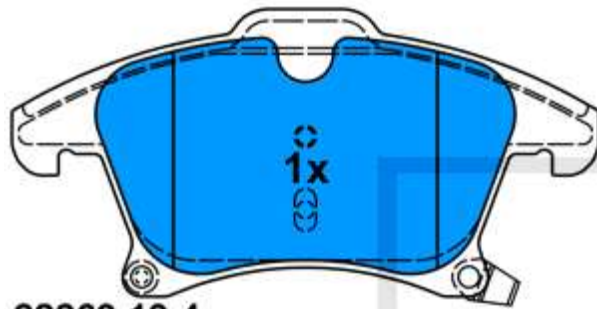

13.0460-7313.2 607313

Applications:

FORD GALAXY III (15-)
FORD MONDEO V (14-)
FORD S-MAX II (15-)

22269 19,4