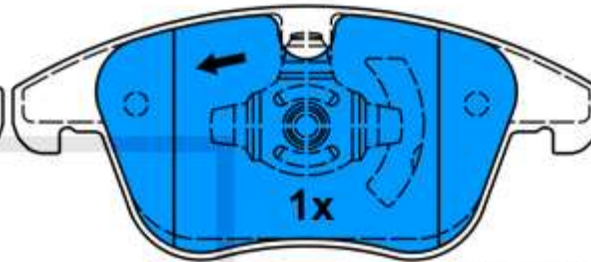

13.0460-7313.2 607313

Applications:

FORD GALAXY III (15-)
FORD MONDEO V (14-)
FORD S-MAX II (15-)

22269 19,4

25592 20,3

22270 19,4

155,7 x 76,0

25593 20,3

155,1 x 66,7