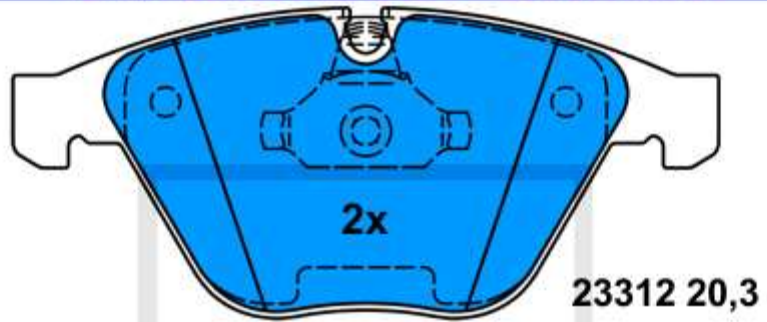

13.0460-7306.2 607306

**Applications:**

BMW 7 series/E65-66 (02-08)

155,1 x 68,3