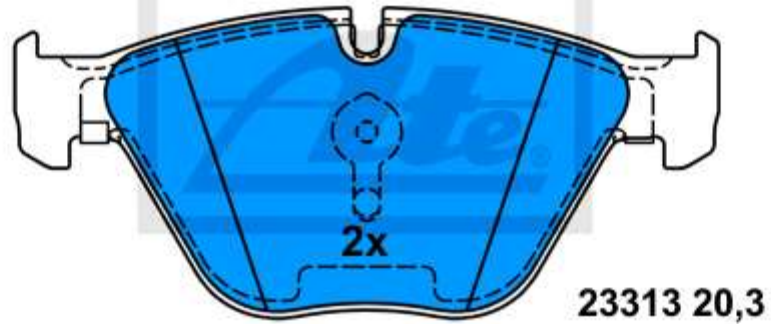

13.0460-7306.2 607306

**Applications:**

BMW 7 series/E65-66 (02-08)

155,1 x 68,3