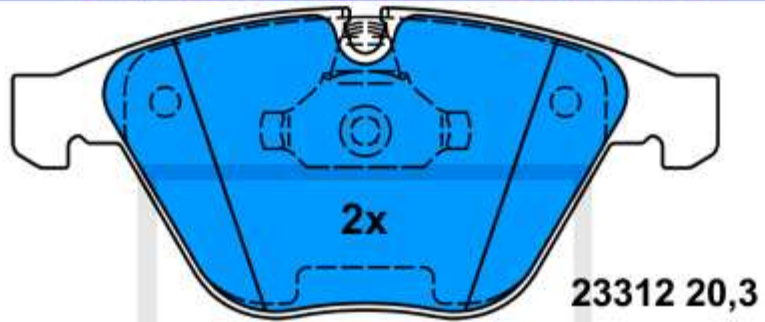

13.0460-7306.2 607306

Applications:

BMW 7 series/E65-66 (02-08)

155,1 x 68,3