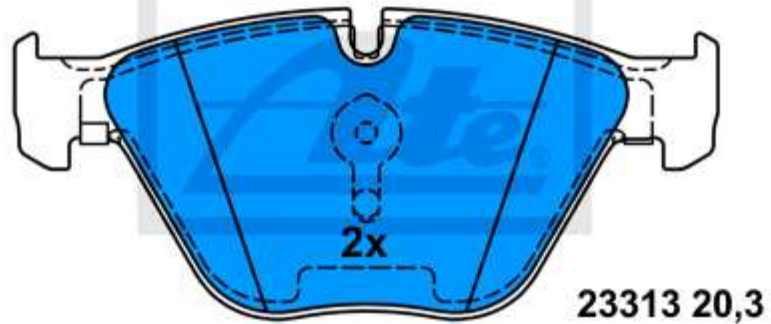

13.0460-7306.2 607306

Applications:

BMW 7 series/E65-66 (02-08)

155,1 x 68,3