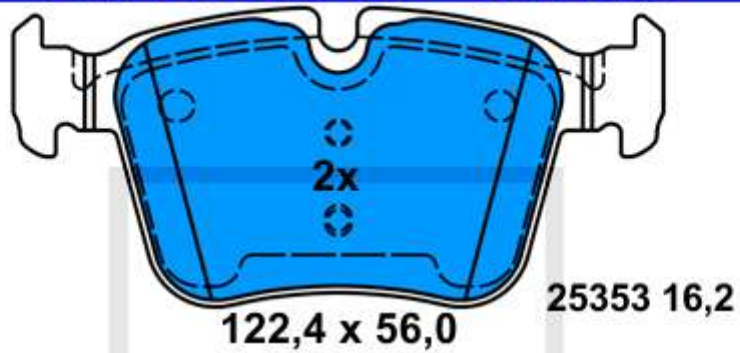

13.0460-7304.2 607304

Applications:

- MERCEDES BENZ C-Klasse (A205) Cabrio (16-)
- MERCEDES BENZ C-Klasse (C205) Coupe (15-)
- MERCEDES BENZ C-Klasse (S205) Kombi (14-)
- MERCEDES BENZ C-Klasse (W205) Limousine (14-)