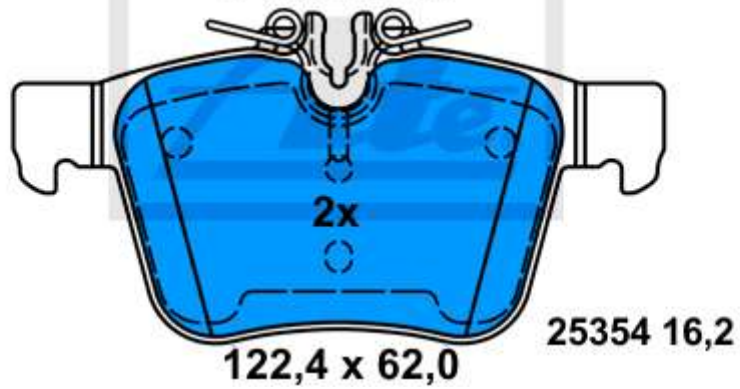

13.0460-7304.2 607304

Applications:

- MERCEDES BENZ C-Klasse (A205) Cabrio (16-)
- MERCEDES BENZ C-Klasse (C205) Coupe (15-)
- MERCEDES BENZ C-Klasse (S205) Kombi (14-)
- MERCEDES BENZ C-Klasse (W205) Limousine (14-)