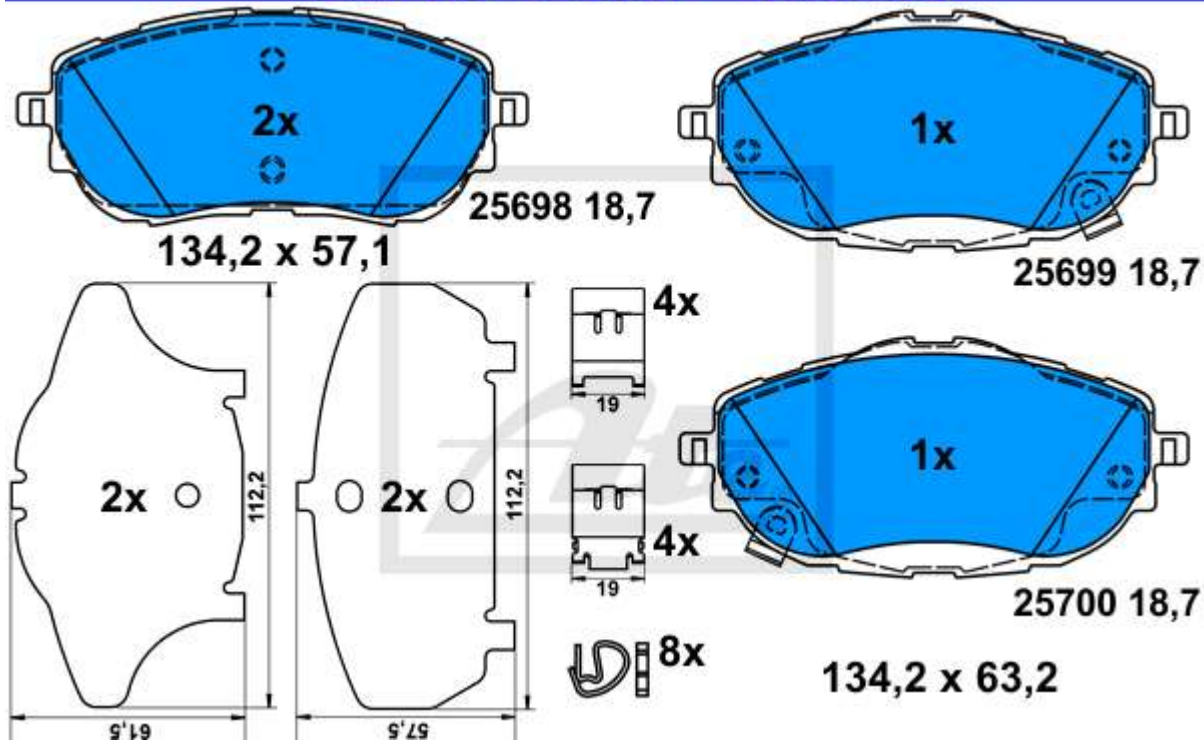

13.0460-3868.2 603868

Applications:

- TOYOTA AURIS (12-)
- TOYOTA AURIS Touring Sports (13-)
- TOYOTA COROLLA (13-)