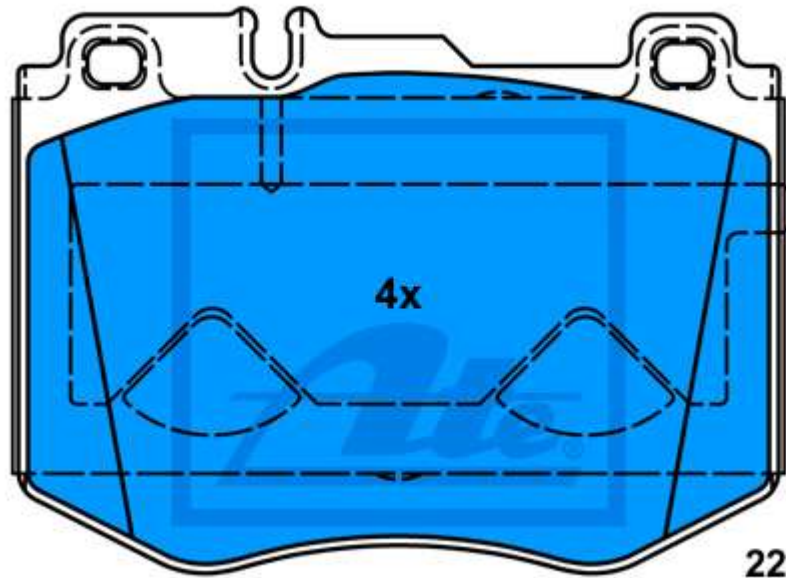

13.0460-4883.2 604883

22061 18,7

127,5 x 92,1

Applications:

- MERCEDES BENZ C-Klasse (A205) Cabrio (16-)
- MERCEDES BENZ C-Klasse (C205) Coupe (15-)
- MERCEDES BENZ C-Klasse (S205) Kombi (14-)
- MERCEDES BENZ C-Klasse (W205) Limousine (14-)
- MERCEDES BENZ E-Klasse (S213) Kombi (16-)
- MERCEDES BENZ E-Klasse (W213) Limousine (16-)
- MERCEDES BENZ GLC-Klasse (C253) Coupe (16-)
- MERCEDES BENZ GLC-Klasse (X253) (15-)