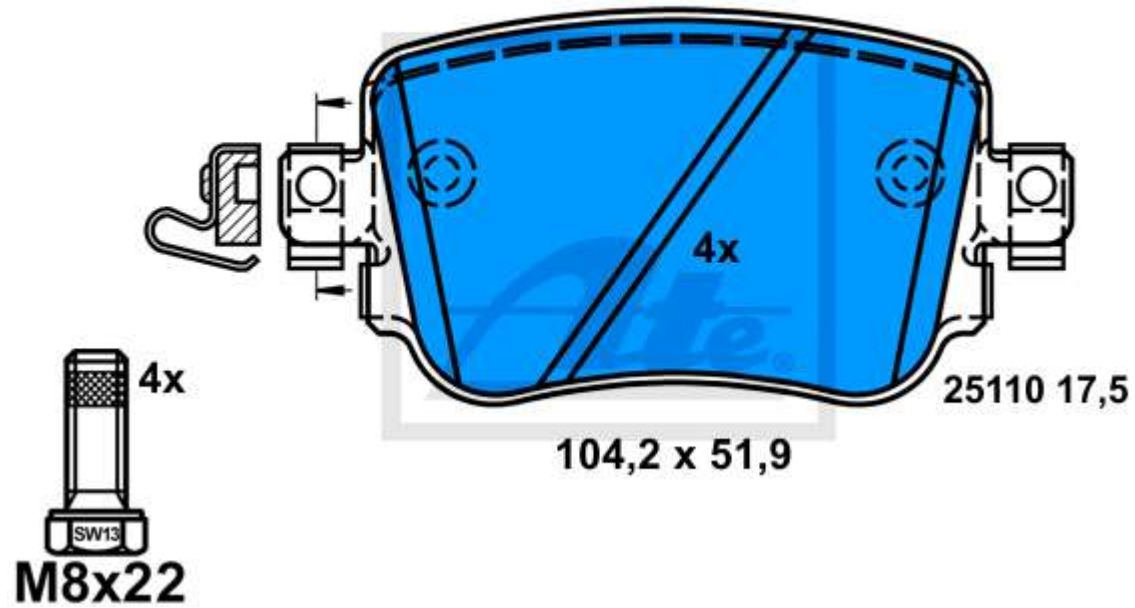

13.0460-2610.2 602610

22076 19,6

175,0 x 69,0

22097 19,6

22097 19,6

175,0 x 77,9

Applications:

- MERCEDES BENZ C-Klasse (A205) Cabrio (16-)
- MERCEDES BENZ C-Klasse (C205) Coupe (15-)
- MERCEDES BENZ C-Klasse (S205) Kombi (14-)
- MERCEDES BENZ C-Klasse (W205) Limousine (14-)
- MERCEDES BENZ E-Klasse (S213) Kombi (16-)
- MERCEDES BENZ E-Klasse (W213) Limousine (16-)