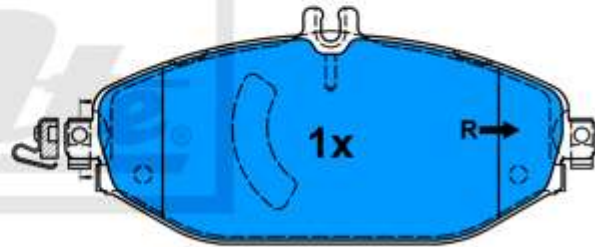

22097 19,6

175,0 x 77,9

Applications:

- MERCEDES BENZ C-Klasse (A205) Cabrio (16-)
- MERCEDES BENZ C-Klasse (C205) Coupe (15-)
- MERCEDES BENZ C-Klasse (S205) Kombi (14-)
- MERCEDES BENZ C-Klasse (W205) Limousine (14-)
- MERCEDES BENZ E-Klasse (S213) Kombi (16-)
- MERCEDES BENZ E-Klasse (W213) Limousine (16-)