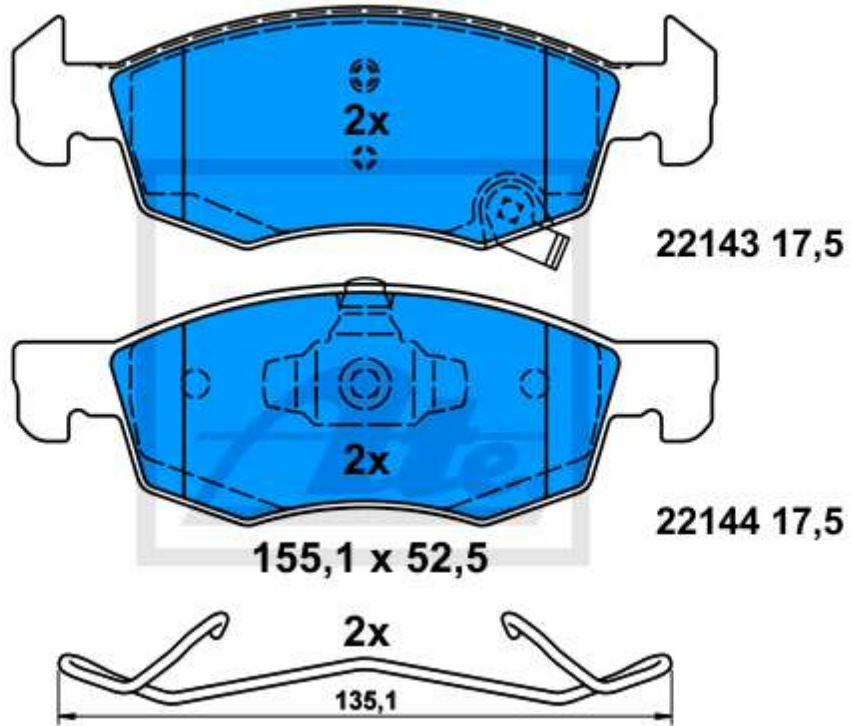

13.0460-7310.2 607310

Applications:

OPEL CORSA E / Vauxhall Corsa Mk IV (14-)