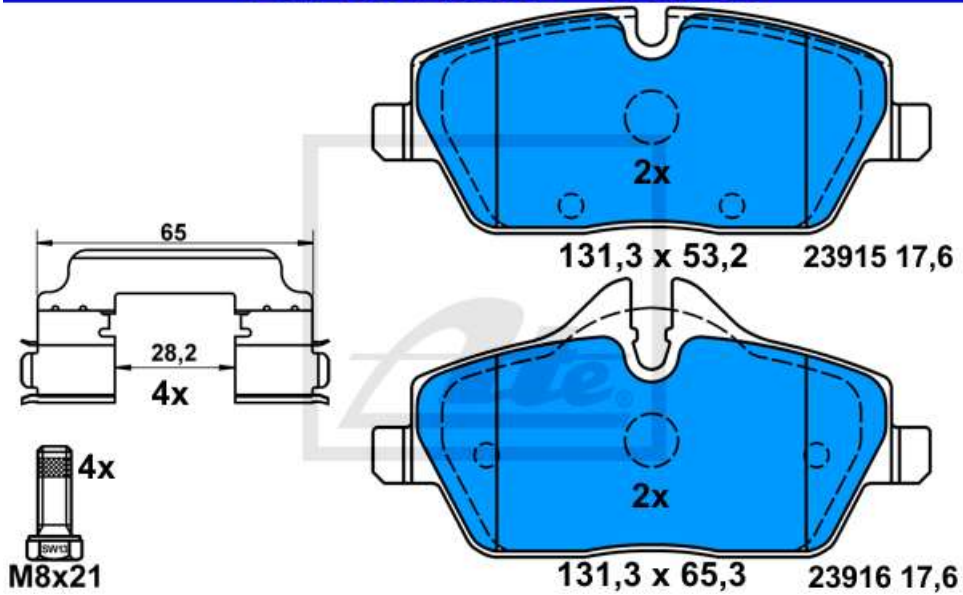

**13.0460-2795.2 602795**

**Applications:**

- BMW 2er Reihe/F45 Active Tourer (14-)
- MINI F54 Clubman (15-)
- MINI F55 (14-)
- MINI F56 (13-)
- MINI F57 Cabrio (15-)