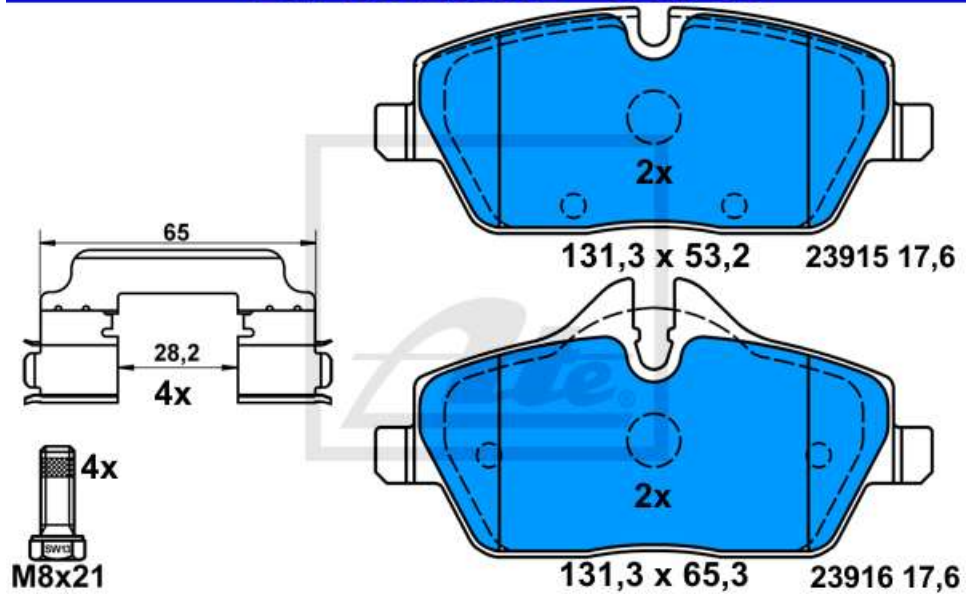

13.0460-2795.2 602795

Applications:

- BMW 2er Reihe/F45 Active Tourer (14-)
- MINI F54 Clubman (15-)
- MINI F55 (14-)
- MINI F56 (13-)
- MINI F57 Cabrio (15-)