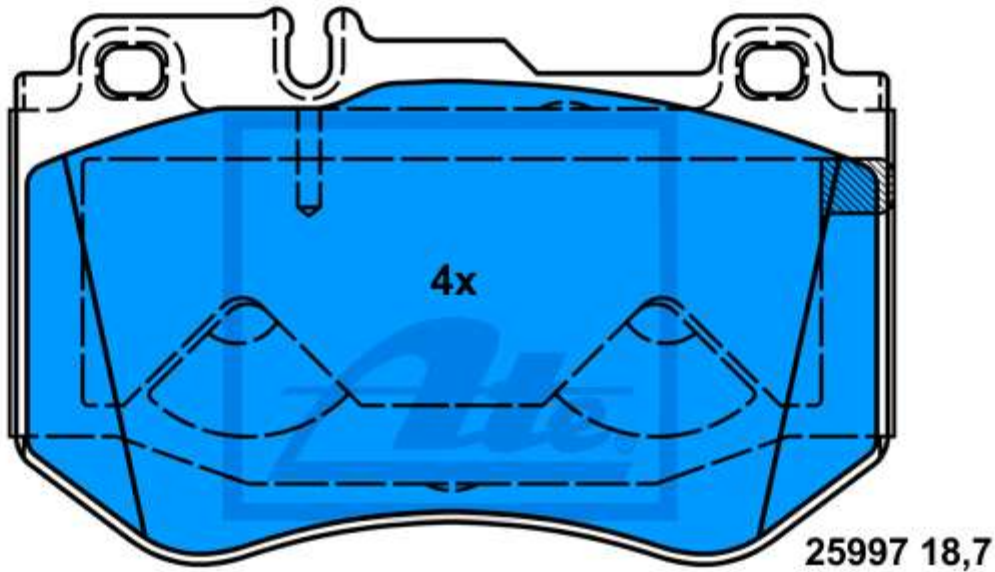

129,3 x 81,6

25997 18,7

Applications:

- MERCEDES BENZ C-Klasse (A205) Cabrio (16-)
- MERCEDES BENZ C-Klasse (C205) Coupe (15-)
- MERCEDES BENZ C-Klasse (S205) Kombi (14-)
- MERCEDES BENZ C-Klasse (W205) Limousine (14-)