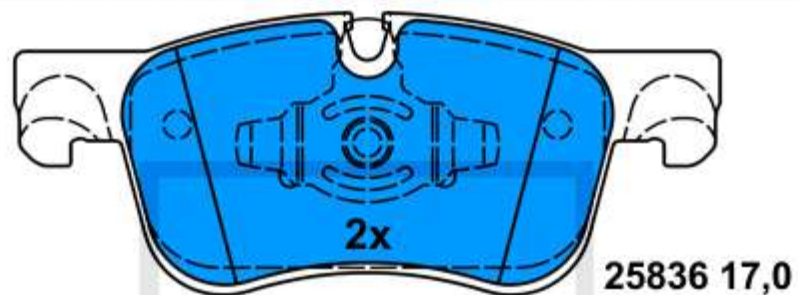

13.0460-7305.2 607305

Applications:

CITROEN C4 II GRAND PICASSO (13-)
CITROEN C4 II PICASSO (13-)

155,1 x 61,9