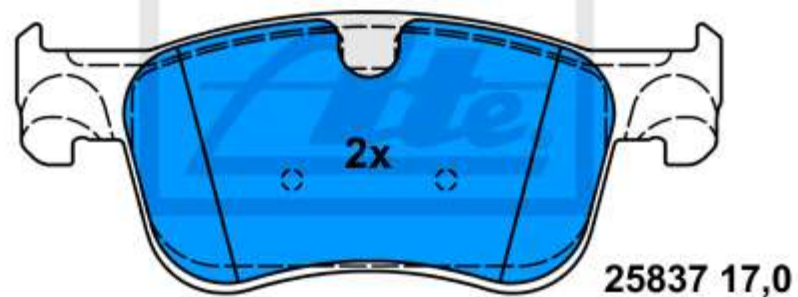

13.0460-7305.2 607305

Applications:

CITROEN C4 II GRAND PICASSO (13-)
CITROEN C4 II PICASSO (13-)

155,1 x 61,9