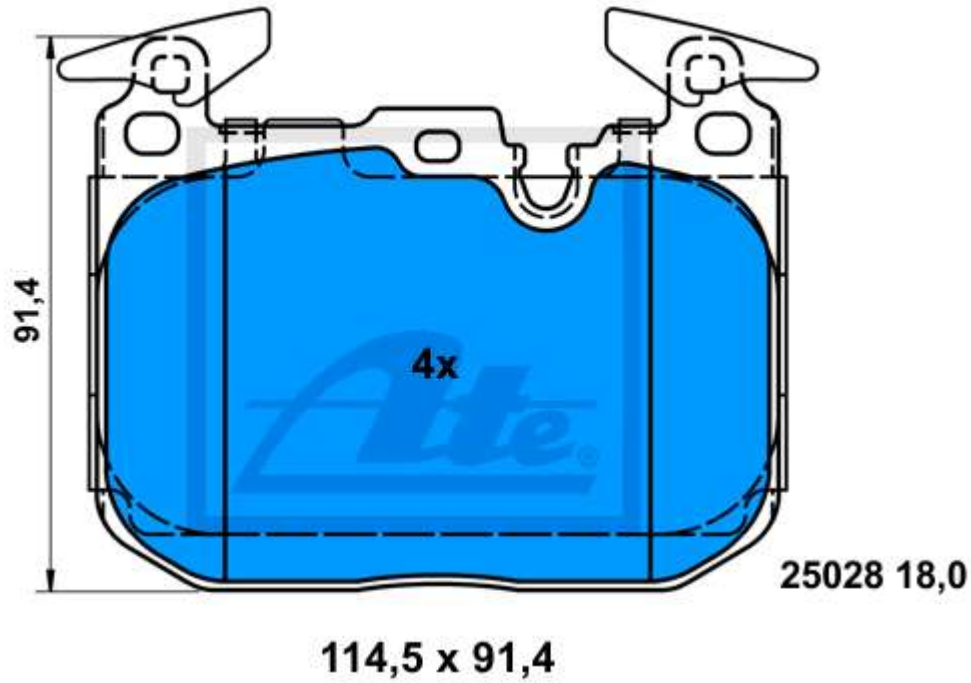

13.0460-7305.2 607305

**Applications:**

CITROEN C4 II GRAND PICASSO (13-)  
CITROEN C4 II PICASSO (13-)

155,1 x 61,9

13.0460-4875.2 604875

**Applications:**

- BMW 1er Reihe/F20/F21 Limousine (11-)
- BMW 2er Reihe/F22 Coupe (13-)
- BMW 2er Reihe/F23 Cabrio (14-)
- BMW 3er Reihe/F30 Limousine (11-)
- BMW 3er Reihe/F31 Touring (12-)
- BMW 3er Reihe/F34 GT (13-)
- BMW 4er Reihe/F32 Coupe (13-)
- BMW 4er Reihe/F33 Cabrio (14-)
- BMW 4er Reihe/F36 Gran Coupe (14-)