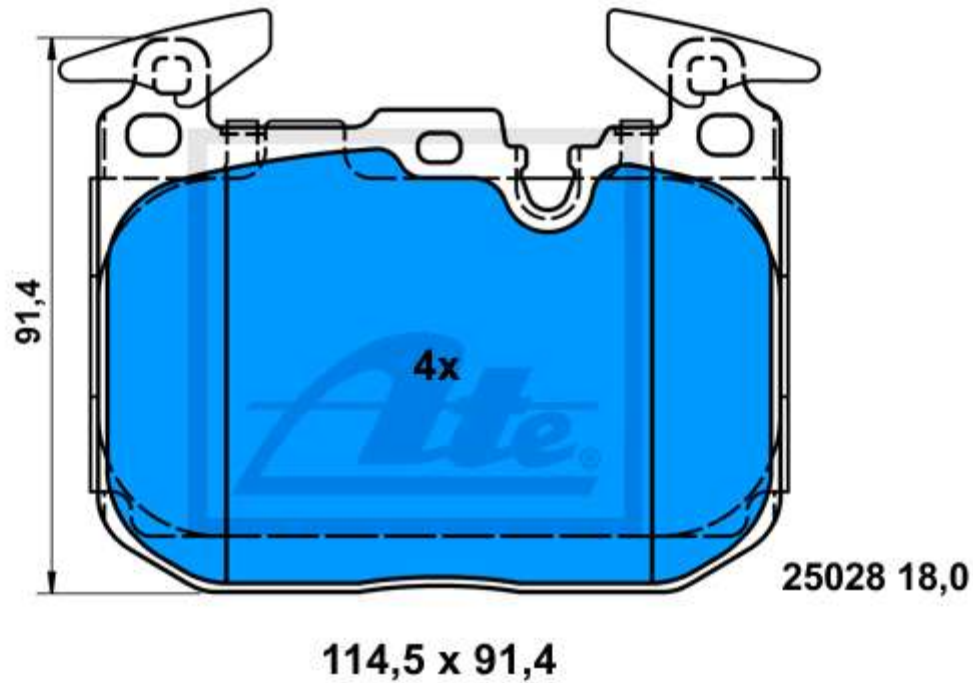

13.0460-7305.2 607305

**Applications:**

CITROEN C4 II GRAND PICASSO (13-)  
CITROEN C4 II PICASSO (13-)

155,1 x 61,9

13.0460-4875.2 604875

**Applications:**

- BMW 1er Reihe/F20/F21 Limousine (11-)
- BMW 2er Reihe/F22 Coupe (13-)
- BMW 2er Reihe/F23 Cabrio (14-)
- BMW 3er Reihe/F30 Limousine (11-)
- BMW 3er Reihe/F31 Touring (12-)
- BMW 3er Reihe/F34 GT (13-)
- BMW 4er Reihe/F32 Coupe (13-)
- BMW 4er Reihe/F33 Cabrio (14-)
- BMW 4er Reihe/F36 Gran Coupe (14-)