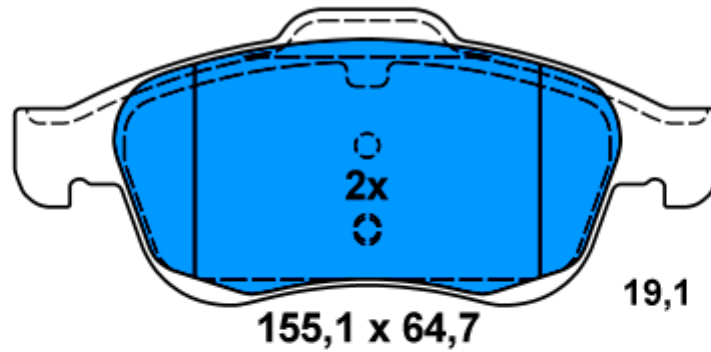

148,9 x 58

13.0460-7229.2 607229

Applications:

CITROEN C4 Grand Picasso (06-)

13.0460-7230.2 607230

Applications:

CITROEN C4 Grand Picasso (06-)

155,1 x 72