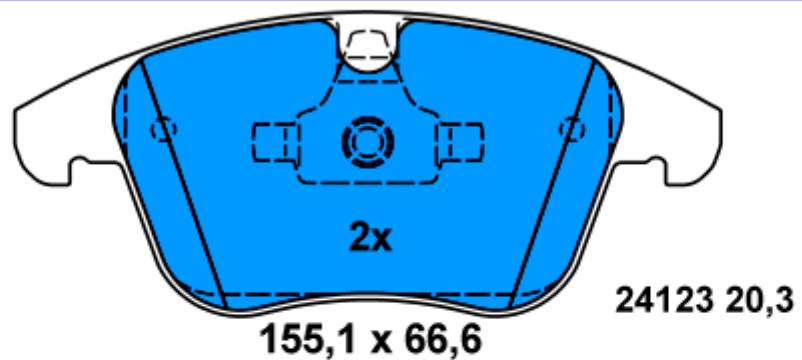

13.0460-7228.2 607228

Applications:

- FORD GALAXY II (06-)
- FORD MONDEO IV (07-)
- VOLVO S80 II (06-)
- FORD S-MAX (06-)