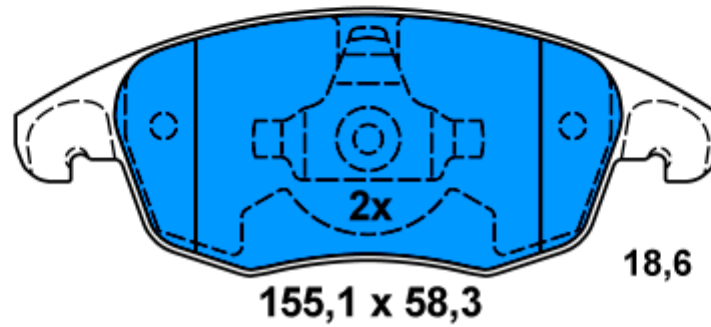

148,9 x 58

13.0460-7229.2 607229

Applications:

CITROEN C4 Grand Picasso (06-)

13.0460-7230.2 607230

Applications:

CITROEN C4 Grand Picasso (06-)

155,1 x 72