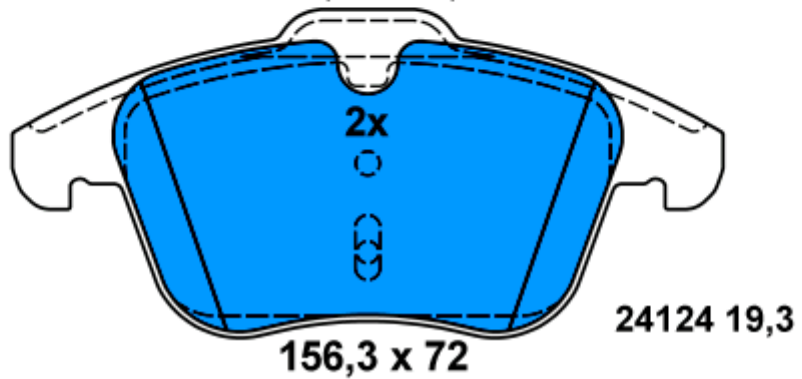

13.0460-7228.2 607228

Applications:

- FORD GALAXY II (06-)
- FORD MONDEO IV (07-)
- VOLVO S80 II (06-)
- FORD S-MAX (06-)