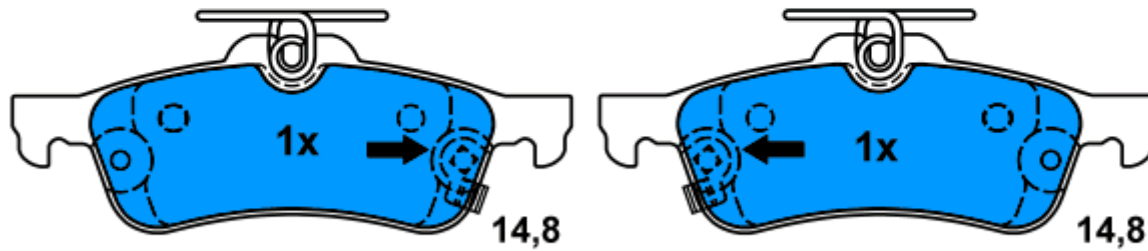

13.0460-7214.2 607214

Applications:

TOYOTA YARIS (06-)

123 x 43,8