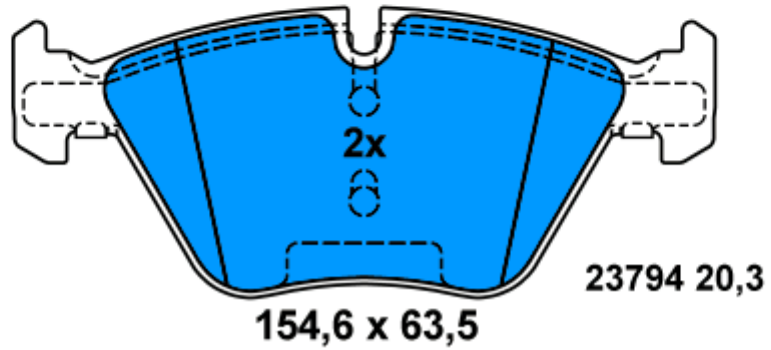

13.0460-7216.2 607216

Applications:

- BMW 3er Reihe/E90 Limousine (05-)
- BMW 3er Reihe/E91 Touring (05-)
- BMW 3er Reihe/E92 Coupe (06-)