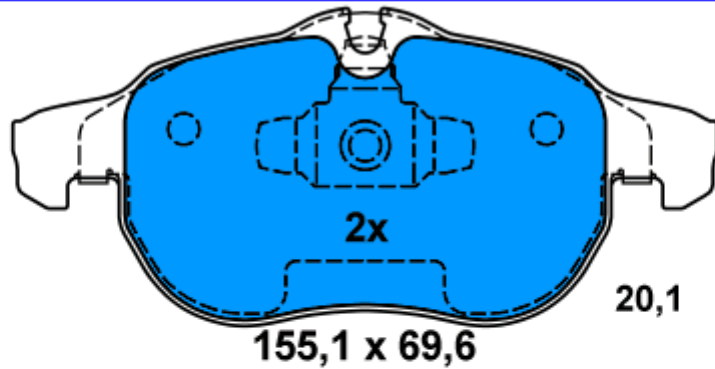

13.0460-7212.2 607212

Applications:

FIAT CROMA (05-)