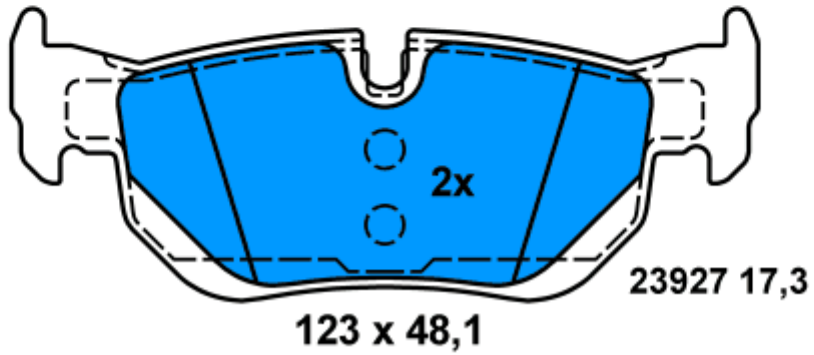

13.0460-7217.2 607217

Applications:

- BMW 1er Reihe/E87 (04-)
- BMW 3er Reihe/E90 Limousine (05-)
- BMW 3er Reihe/E91 Touring (05-)