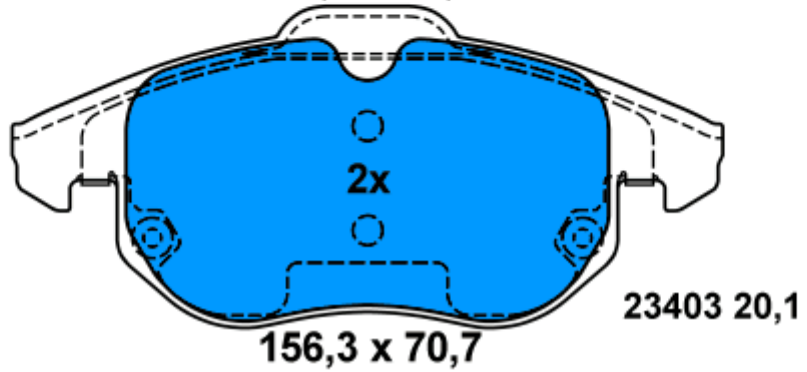

13.0460-7212.2 607212

Applications:

FIAT CROMA (05-)