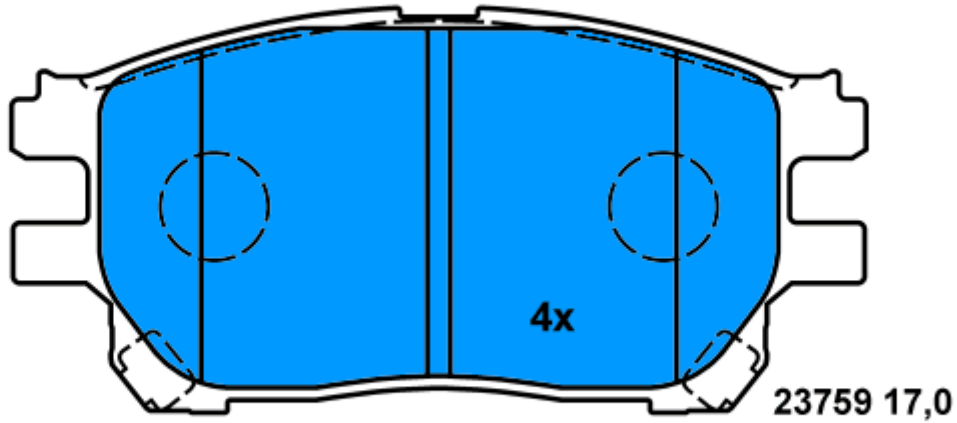

13.0460-5894.2 605894

**Applications:**

TOYOTA PREVIA (00-)

125,5 x 59,4

**Ate**

**13.0460-5825.2 605825**

**Applications:**

- HONDA ACCORD (98-02)
- NISSAN ALMERA TINO (V10M) (00-)
- NISSAN PRIMERA (P12E) Limousine (02-)
- NISSAN PRIMERA (W12) Kombi (02-)