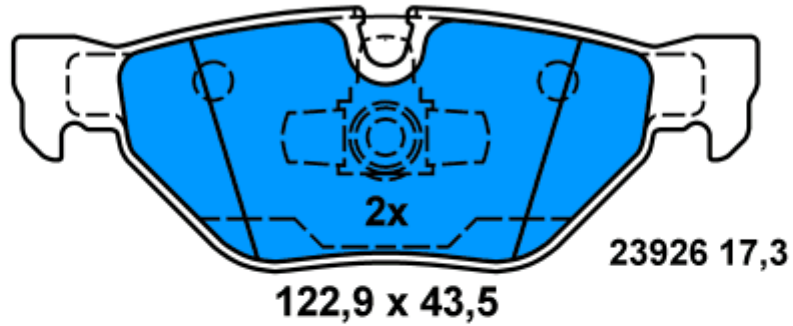

13.0460-7217.2 607217

Applications:

- BMW 1er Reihe/E87 (04-)
- BMW 3er Reihe/E90 Limousine (05-)
- BMW 3er Reihe/E91 Touring (05-)