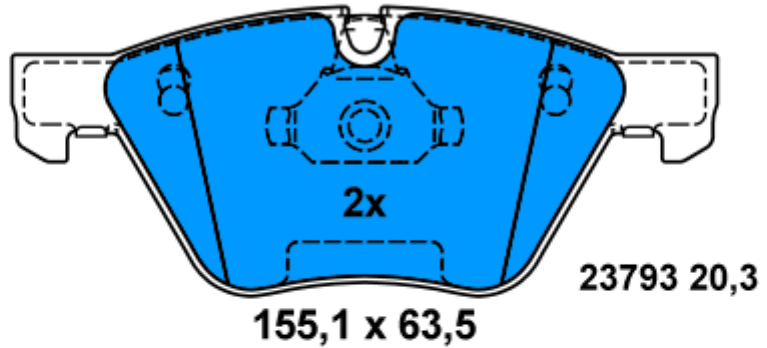

13.0460-7216.2 607216

Applications:

- BMW 3er Reihe/E90 Limousine (05-)
- BMW 3er Reihe/E91 Touring (05-)
- BMW 3er Reihe/E92 Coupe (06-)