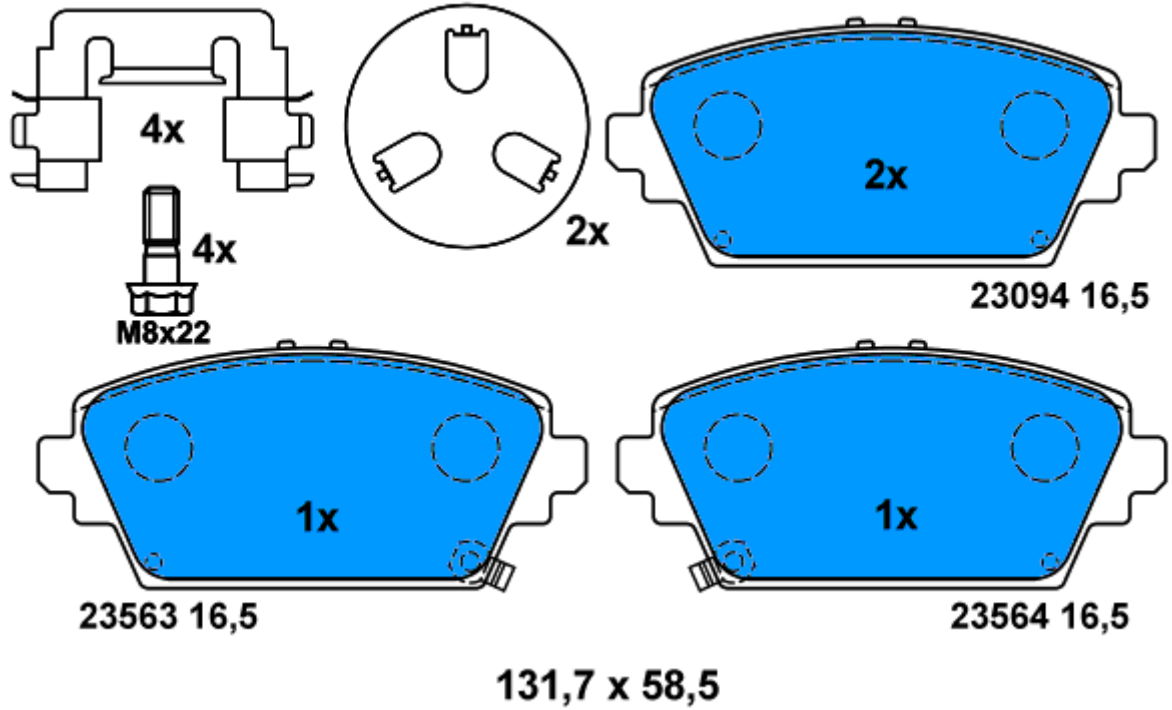

13.0460-5894.2 605894

**Applications:**

TOYOTA PREVIA (00-)

125,5 x 59,4

**Ate**

**13.0460-5825.2 605825**

**Applications:**

- HONDA ACCORD (98-02)
- NISSAN ALMERA TINO (V10M) (00-)
- NISSAN PRIMERA (P12E) Limousine (02-)
- NISSAN PRIMERA (W12) Kombi (02-)