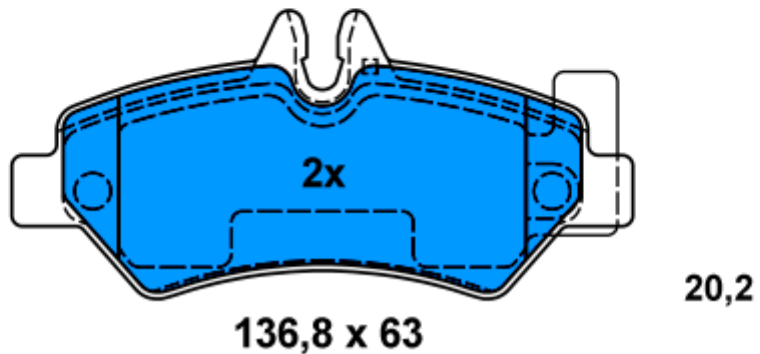

13.0460-3832.2 603832

Applications:

VOLKSWAGEN CRAFTER (06-)