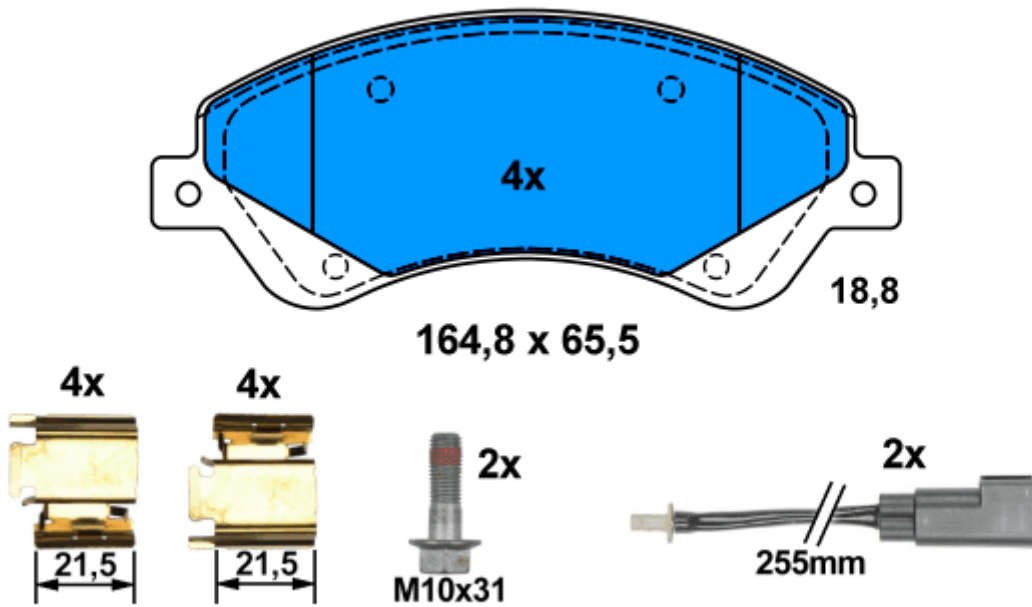

13.0460-3833.2 603833

Applications:

FORD TRANSIT (06-)