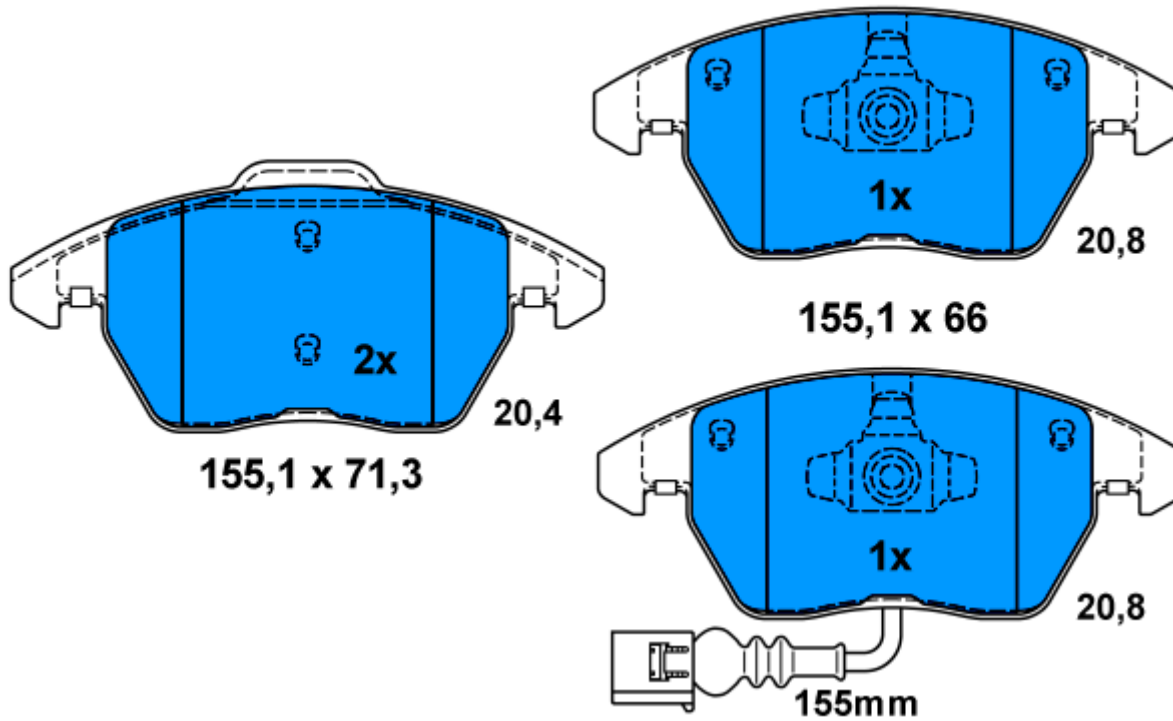

13.0460-7226.2 607226

Applications:

AUDI TT Coupe (06-)
AUDI TT Roadster (07-)