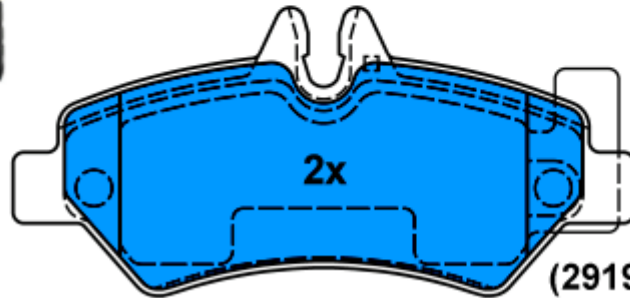

(29190) 20,2

136,8 x 63

13.0460-2714.2 602714

Applications:

MINI R55 Clubman (07-)
MINI R56 (06-)