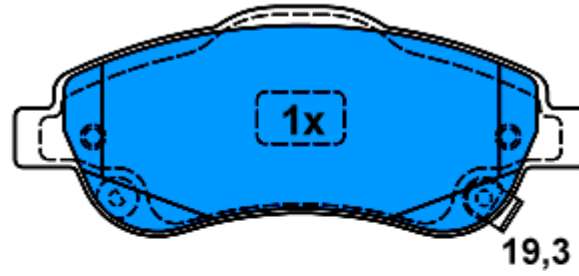

13.0460-3849.2 603849

Applications:
FIAT ALBEA (02-)

122,8 x 49,3

13.0460-5753.2 605753

Applications:
HONDA CR-V III (07-)

13.0460-5754.2 605754

Applications:
HONDA CR-V III (07-)

108,8 x 42,2