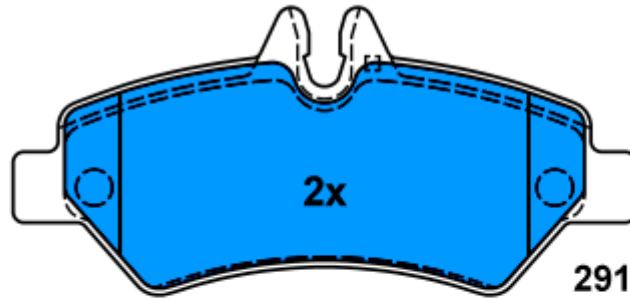

13.0460-3837.2 603837

Applications:

MERCEDES BENZ Transporter (BM 906) SPRINTER (06-)

29190 20,2