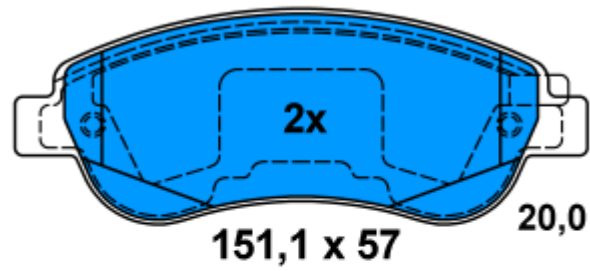

13.0460-3849.2 603849

Applications:
FIAT ALBEA (02-)

122,8 x 49,3

13.0460-5753.2 605753

Applications:
HONDA CR-V III (07-)

13.0460-5754.2 605754

Applications:
HONDA CR-V III (07-)

108,8 x 42,2