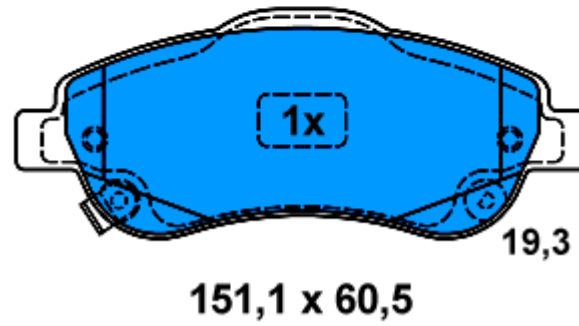

13.0460-3849.2 603849

Applications:
FIAT ALBEA (02-)

122,8 x 49,3

13.0460-5753.2 605753

Applications:
HONDA CR-V III (07-)

13.0460-5754.2 605754

Applications:
HONDA CR-V III (07-)

108,8 x 42,2