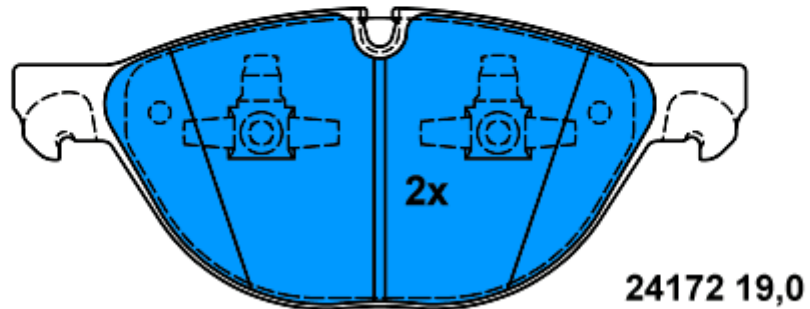

13.0460-7239.2 607239

Applications:

BMW X5 (07-)
BMW X6 (08-)

193 x 79