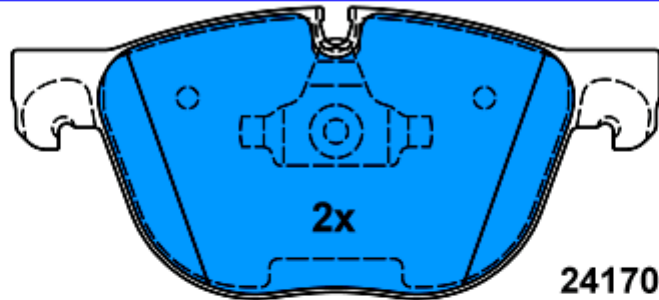

Ate

13.0460-3838.2 603838

Applications:
FIAT 500 (07-)

13.0460-7231.2 607231

Applications:

BMW X5 (07-)
BMW X6 (08-)

24170 19,8

171,1 x 76,8