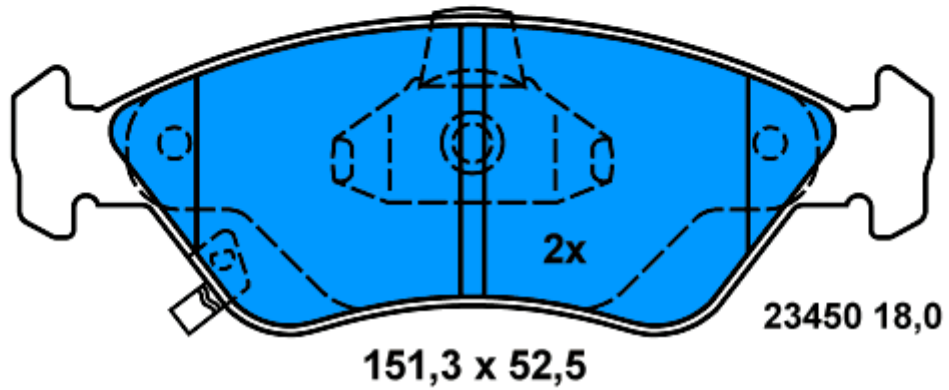

Ate

13.0460-3838.2 603838

Applications:
FIAT 500 (07-)

13.0460-7231.2 607231

Applications:

BMW X5 (07-)
BMW X6 (08-)

24170 19,8

171,1 x 76,8