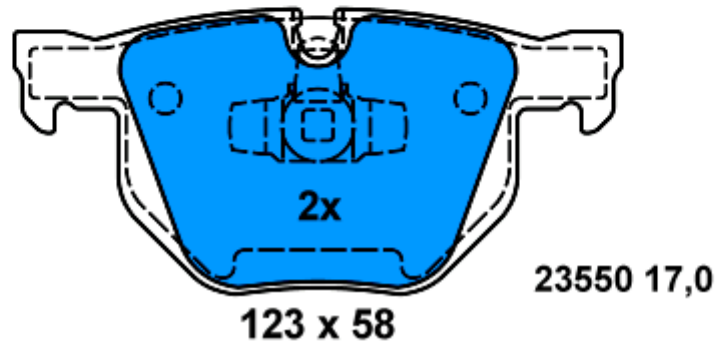

13.0460-7225.2 607225

Applications:

- BMW 3er Reihe/E90 Limousine (05-)
- BMW 3er Reihe/E91 Touring (05-)
- BMW 3er Reihe/E92 Coupe (06-)
- BMW 3er Reihe/E93 Cabrio (07-)