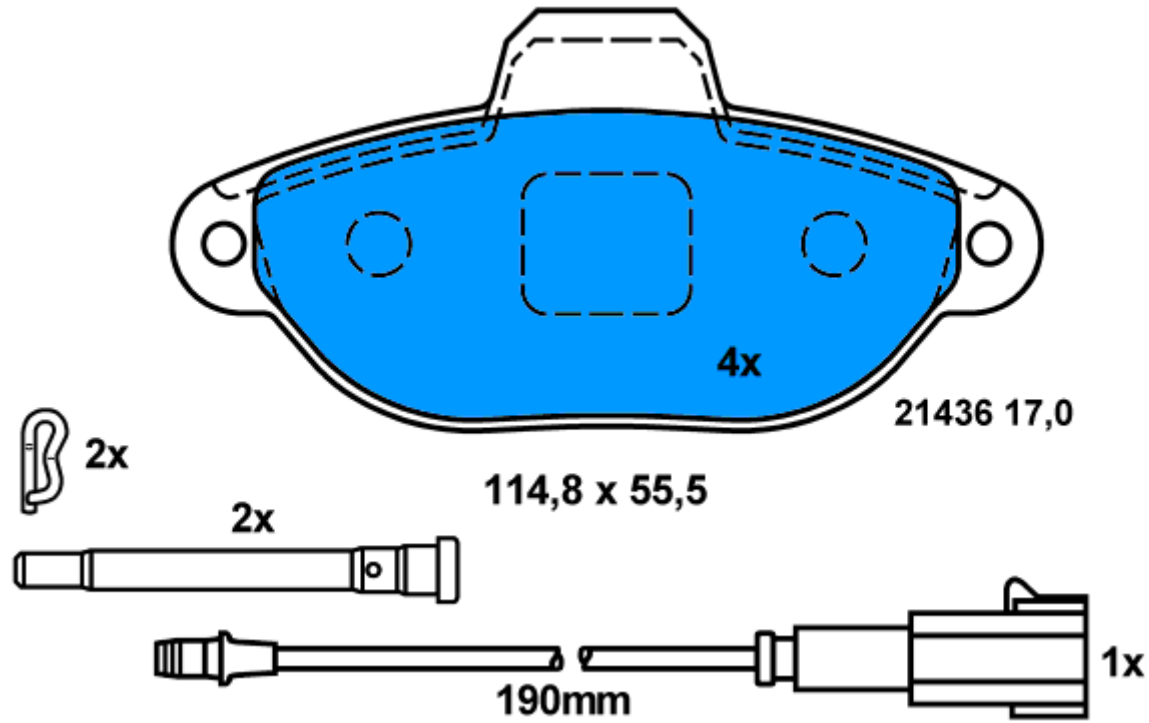

Ate

13.0460-3838.2 603838

Applications:
FIAT 500 (07-)

13.0460-7231.2 607231

Applications:

BMW X5 (07-)
BMW X6 (08-)

24170 19,8

171,1 x 76,8