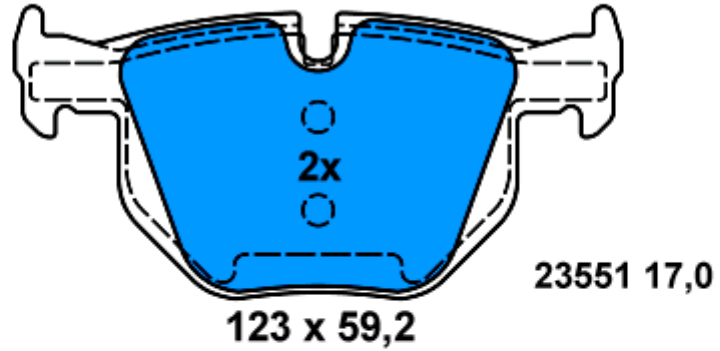

13.0460-7225.2 607225

Applications:

- BMW 3er Reihe/E90 Limousine (05-)
- BMW 3er Reihe/E91 Touring (05-)
- BMW 3er Reihe/E92 Coupe (06-)
- BMW 3er Reihe/E93 Cabrio (07-)