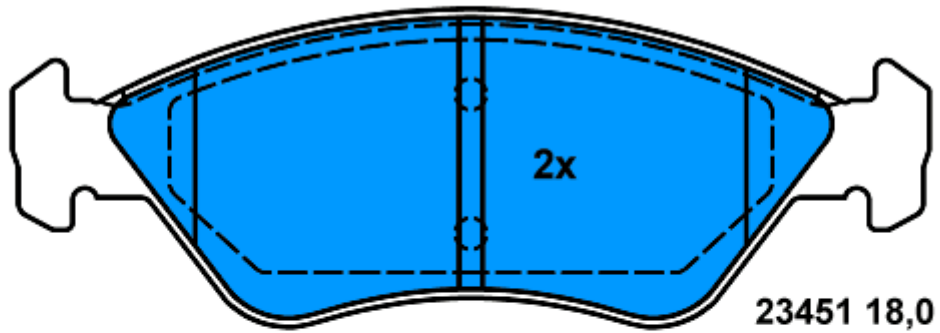

Ate

13.0460-3838.2 603838

Applications:
FIAT 500 (07-)

13.0460-7231.2 607231

Applications:

BMW X5 (07-)
BMW X6 (08-)

24170 19,8

171,1 x 76,8