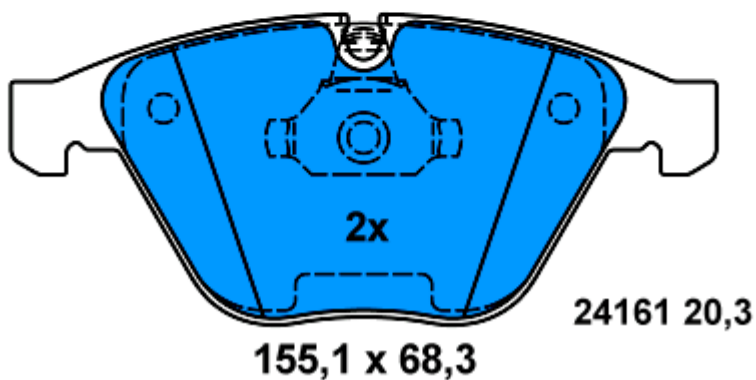

# NEW ATE PAD ON STOCK

13.0460-7237.2 607237