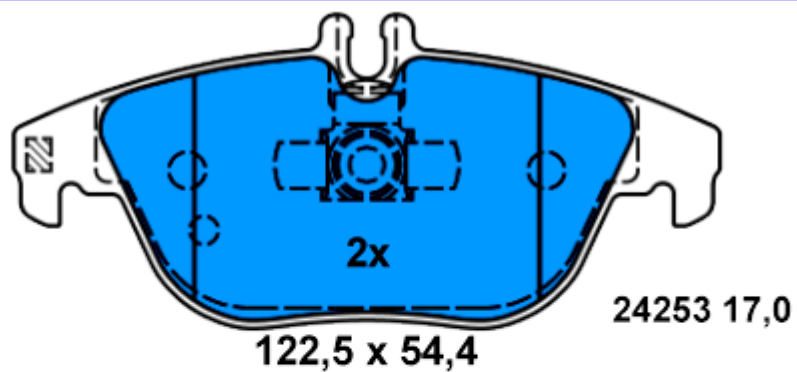

# NEW ATE PAD ON STOCK

13.0460-7244.2 607244