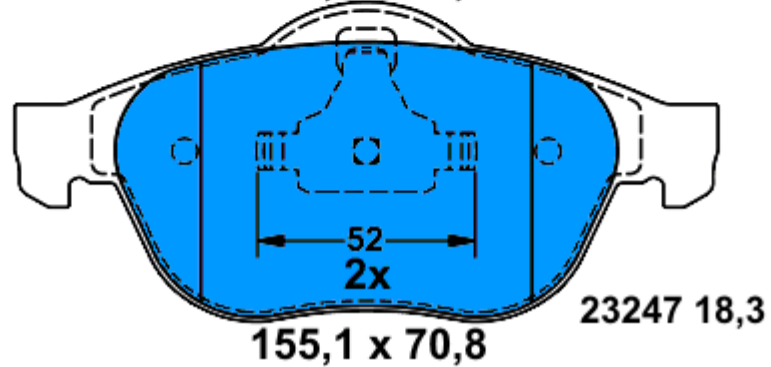

# NEW ATE PAD ON STOCK

13.0460-7158.2 607158