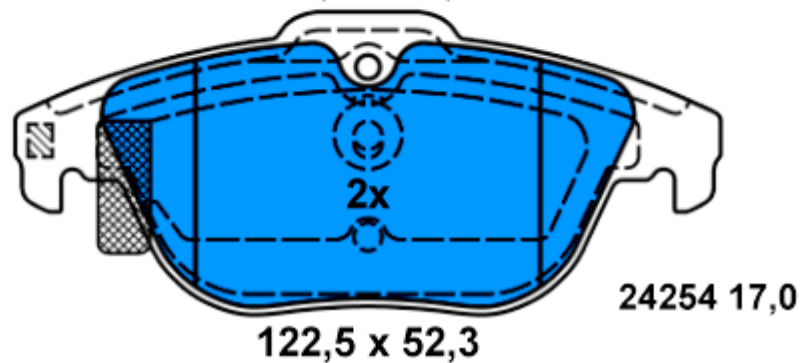

# NEW ATE PAD ON STOCK

13.0460-7244.2 607244