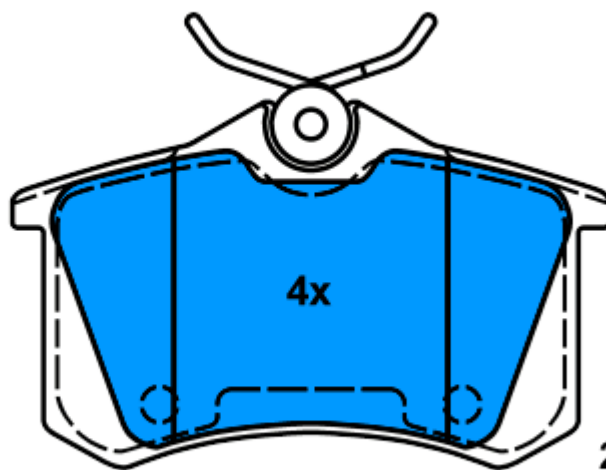

# NEW ATE PAD ON STOCK

13.0460-2740.2 602740

23554 16,2

87,2 x 53,0