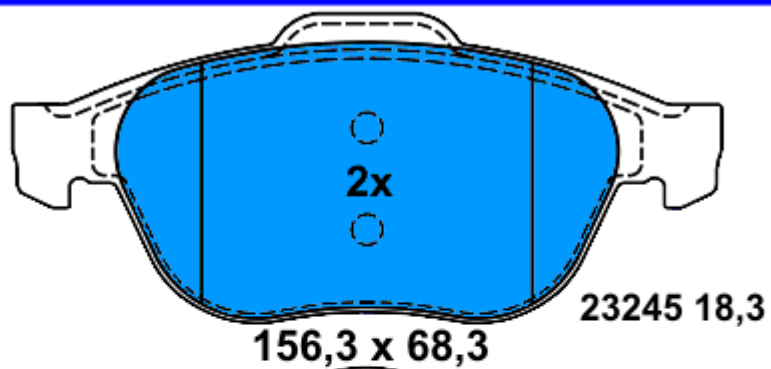

# NEW ATE PAD ON STOCK

13.0460-7158.2 607158