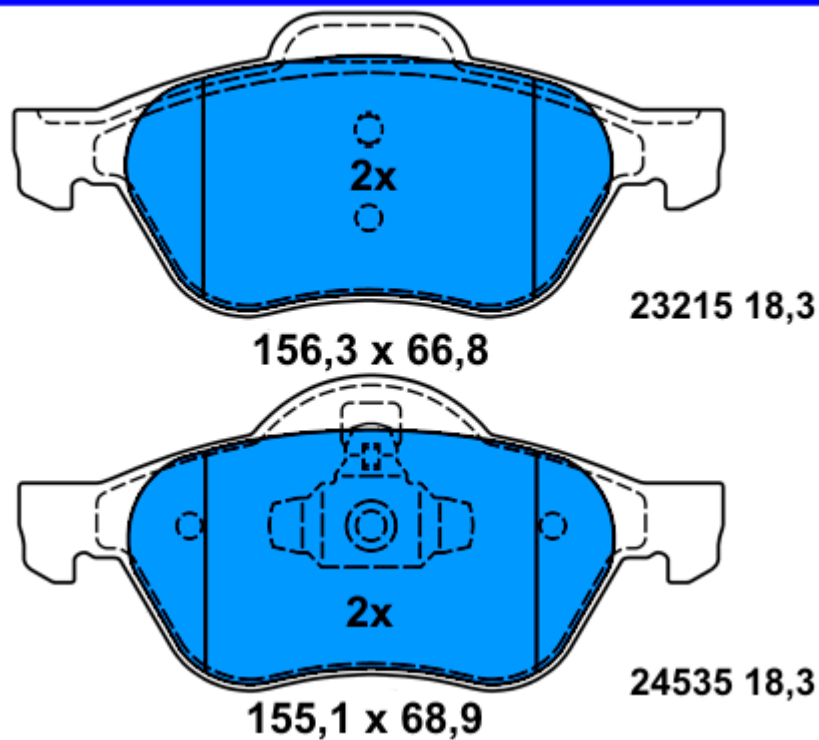

# NEW ATE PAD ON STOCK

13.0460-7221.2 607221