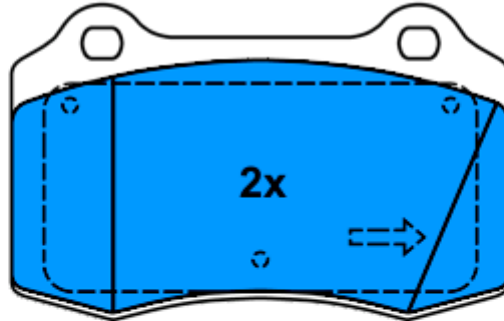

4x

M8x22

1x

95,7 x 46,2

24518 15,8

13.0460-4832.2 604832

Applications:
FORD FOCUS I (98-04)

21381 18,0