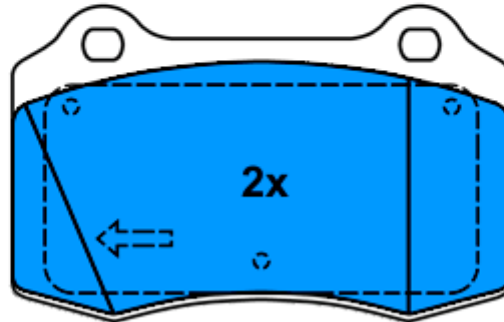

4x

M8x22

1x

95,7 x 46,2

24518 15,8

13.0460-4832.2 604832

Applications:
FORD FOCUS I (98-04)

21381 18,0