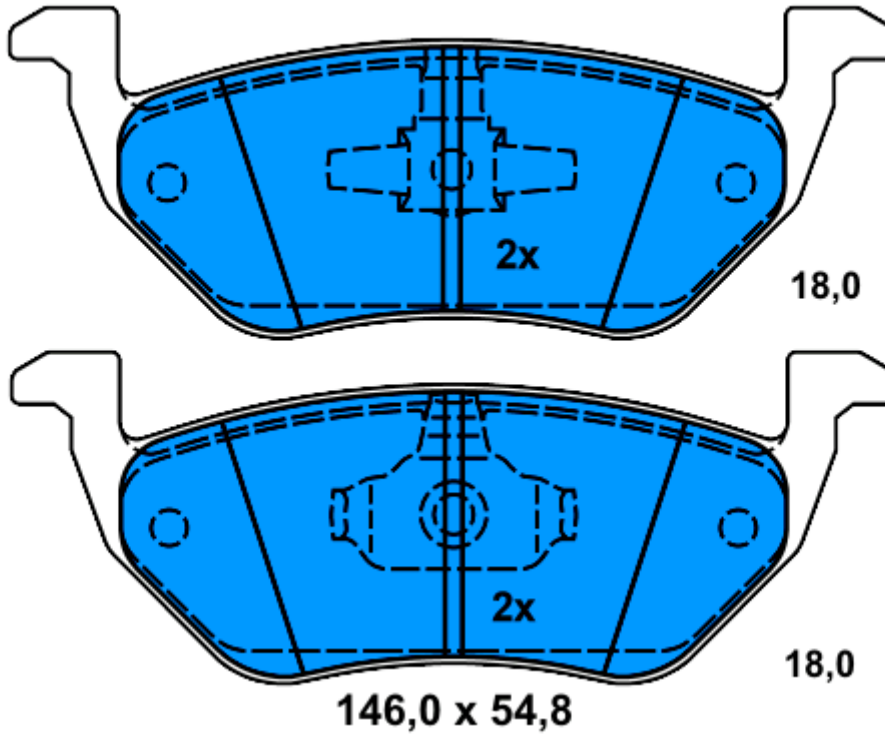

Applications:

TOYOTA CAMRY (06-)
TOYOTA RAV4 III (05-)

96,6 x 49,2

13.0460-7235.2 607235

Applications:

FORD MAVERICK (01-07)
MAZDA TRIBUTE (04-)

13.0460-5768.2 605768

Applications:
TOYOTA YARIS (06-)