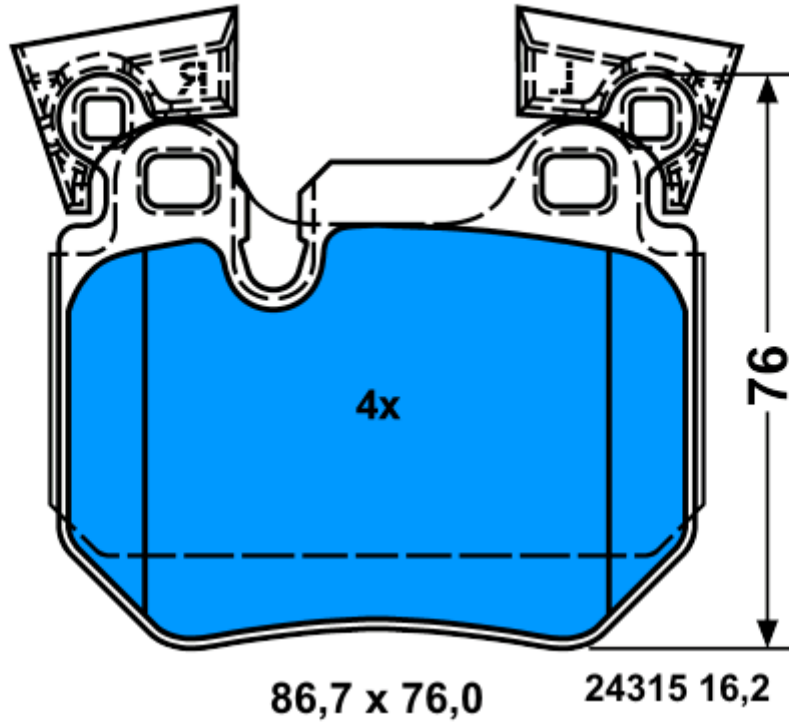

13.0460-4849.2 604849

Applications:

BMW 1er Reihe/E82 Coupe (07-)
BMW 1er Reihe/E88 Cabrio (08-)