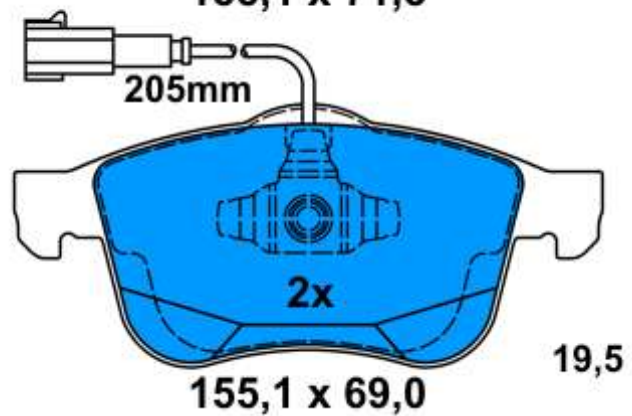

13.0460-7269.2 607269

Applications:

ALFA ROMEO GIULIETTA (10-)