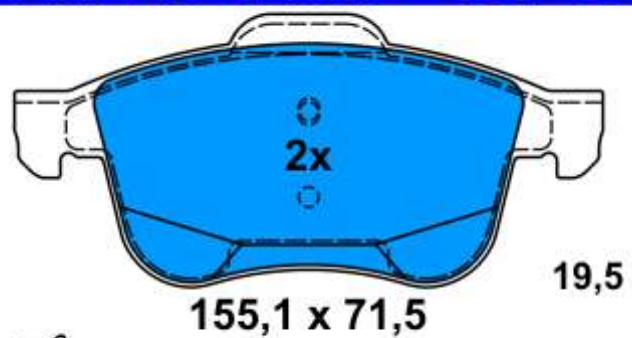

13.0460-7269.2 607269

Applications:

ALFA ROMEO GIULIETTA (10-)