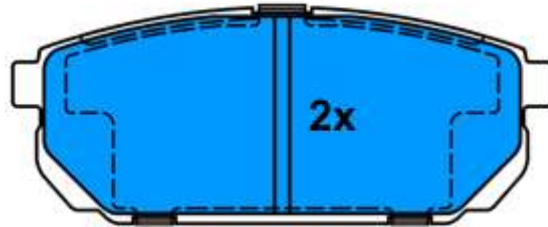

4x

24630 17,4

136,6 x 58,8

13.0460-5773.2 605773

Applications:

KIA SORENTO (JC) (02-)

24058 15,5

23993 15,5