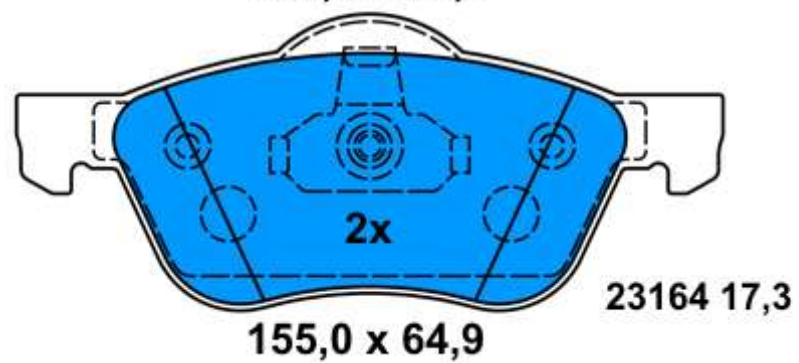

24071 14,6

104,3 x 38,9

13.0460-5727.2 605727

Applications:

NISSAN PRIMERA (W11) Estate (98-02)

13.0460-5621.2 605621

Applications:
SUZUKI ALTO (02-)

108,5 x 42,2