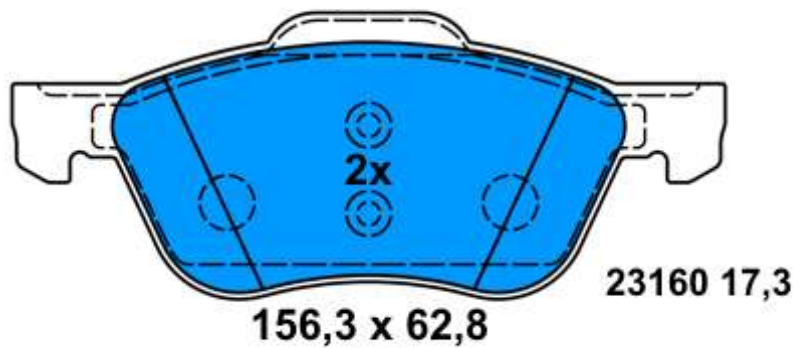

24071 14,6

104,3 x 38,9

13.0460-5727.2 605727

Applications:

NISSAN PRIMERA (W11) Estate (98-02)

13.0460-5621.2 605621

Applications:
SUZUKI ALTO (02-)

108,5 x 42,2