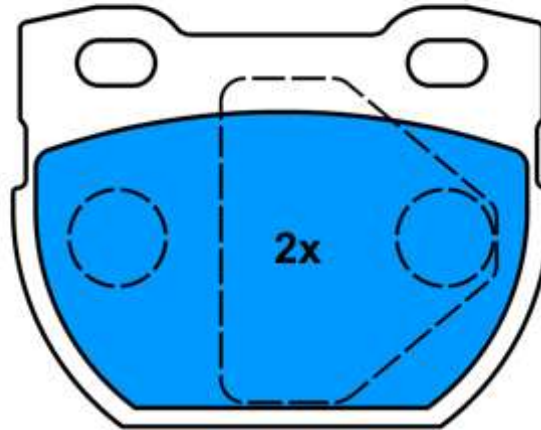

**Ate**

**13.0460-6924.2 606924**

**Applications:**

Classic PKW LAND ROVER DEFENDER (LD) (90-)

23471 17,5

23471 17,5

88,4 x 68,9