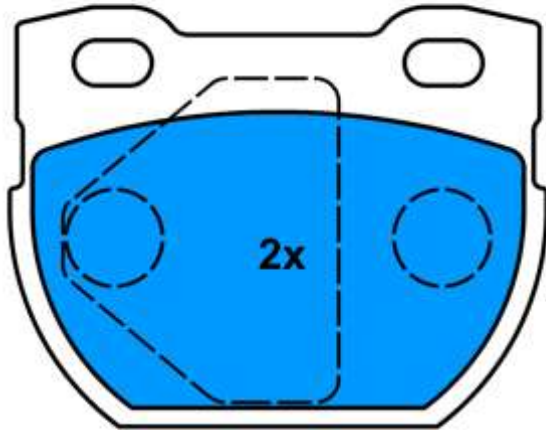

**Ate**

**13.0460-6924.2 606924**

**Applications:**

Classic PKW LAND ROVER DEFENDER (LD) (90-)

23471 17,5

23471 17,5

88,4 x 68,9