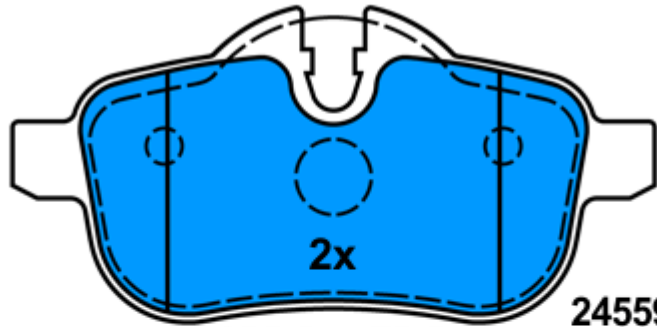

13.0460-2759.2 602759

Applications:

BMW Z4 Roadster/E89 (09-)

106,0 x 52,3

24559 17,8

106,0 x 45,1

24560 17,8

M8x21