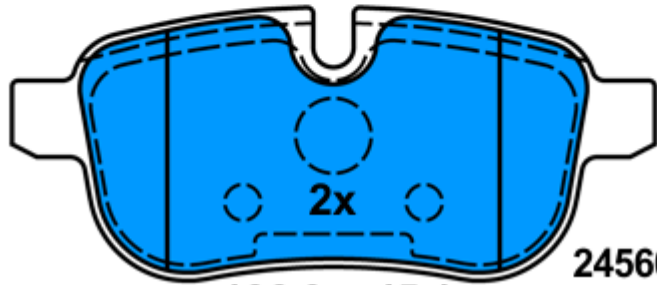

13.0460-2759.2 602759

Applications:

BMW Z4 Roadster/E89 (09-)

106,0 x 52,3

24559 17,8

106,0 x 45,1

24560 17,8

M8x21