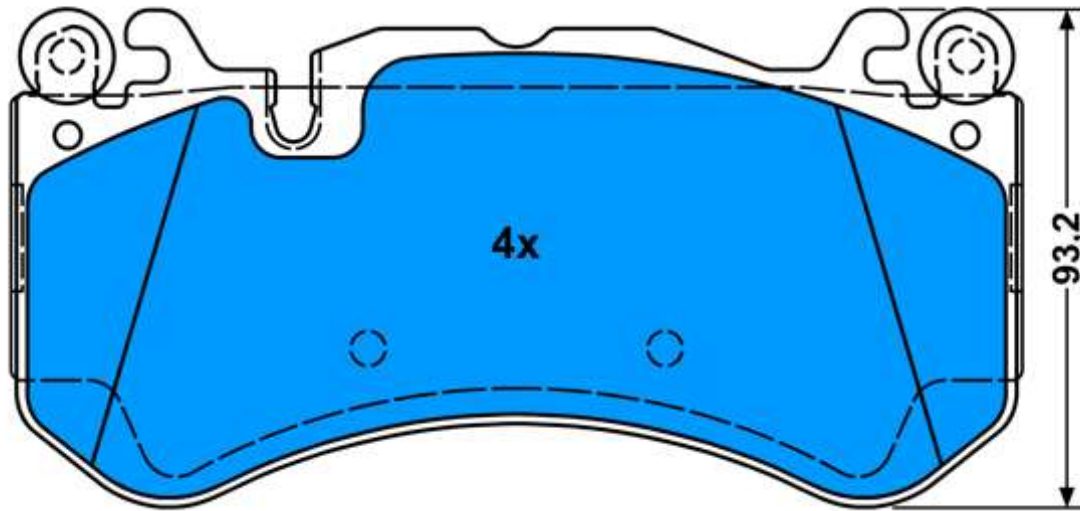

Applications:
AUDI A6 (4F2/C6) Limousine (04-11)
AUDI A6 (4F5/C6) Avant (05-11)

13.0460-4839.2 604839

189,8 x 93,2

24455 16,8

Applications:

- MERCEDES BENZ C-Klasse (C204) Coupe (11-)
- MERCEDES BENZ C-Class (S204) Estate (07-)
- MERCEDES BENZ C-Class (W204) Saloon (07-)
- MERCEDES BENZ CL-Class (C216) Coupe (06-)
- MERCEDES BENZ CLS-Class (C219) Coupe (04-10)
- MERCEDES BENZ E-Class (S211) Estate (03-09)
- MERCEDES BENZ E-Class (W211) Saloon (02-09)
- MERCEDES BENZ E-Class (W212) Saloon (09-)
- MERCEDES BENZ GL-Klasse (X166) (12-)
- MERCEDES BENZ M-Klasse (W166) (11-)
- MERCEDES BENZ S-Class (W221) (06-)
- MERCEDES BENZ SL-Klasse (R230) (01-11)