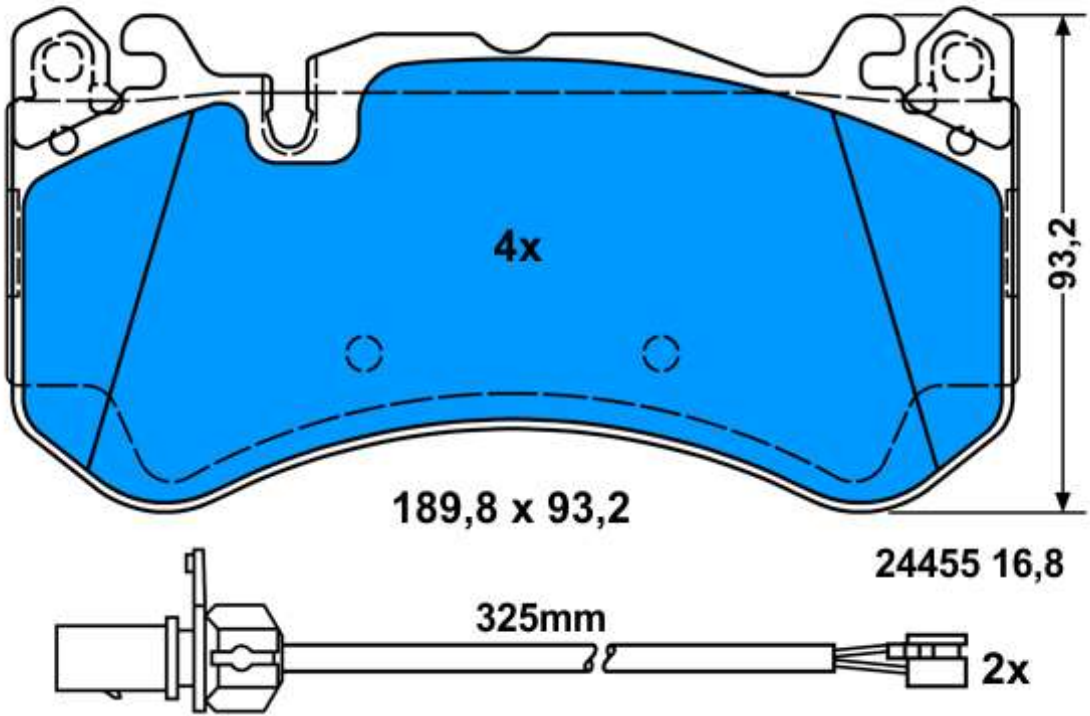

Applications:
AUDI A6 (4F2/C6) Limousine (04-11)
AUDI A6 (4F5/C6) Avant (05-11)

13.0460-4839.2 604839

189,8 x 93,2

24455 16,8

Applications:

- MERCEDES BENZ C-Klasse (C204) Coupe (11-)
- MERCEDES BENZ C-Class (S204) Estate (07-)
- MERCEDES BENZ C-Class (W204) Saloon (07-)
- MERCEDES BENZ CL-Class (C216) Coupe (06-)
- MERCEDES BENZ CLS-Class (C219) Coupe (04-10)
- MERCEDES BENZ E-Class (S211) Estate (03-09)
- MERCEDES BENZ E-Class (W211) Saloon (02-09)
- MERCEDES BENZ E-Class (W212) Saloon (09-)
- MERCEDES BENZ GL-Klasse (X166) (12-)
- MERCEDES BENZ M-Klasse (W166) (11-)
- MERCEDES BENZ S-Class (W221) (06-)
- MERCEDES BENZ SL-Klasse (R230) (01-11)