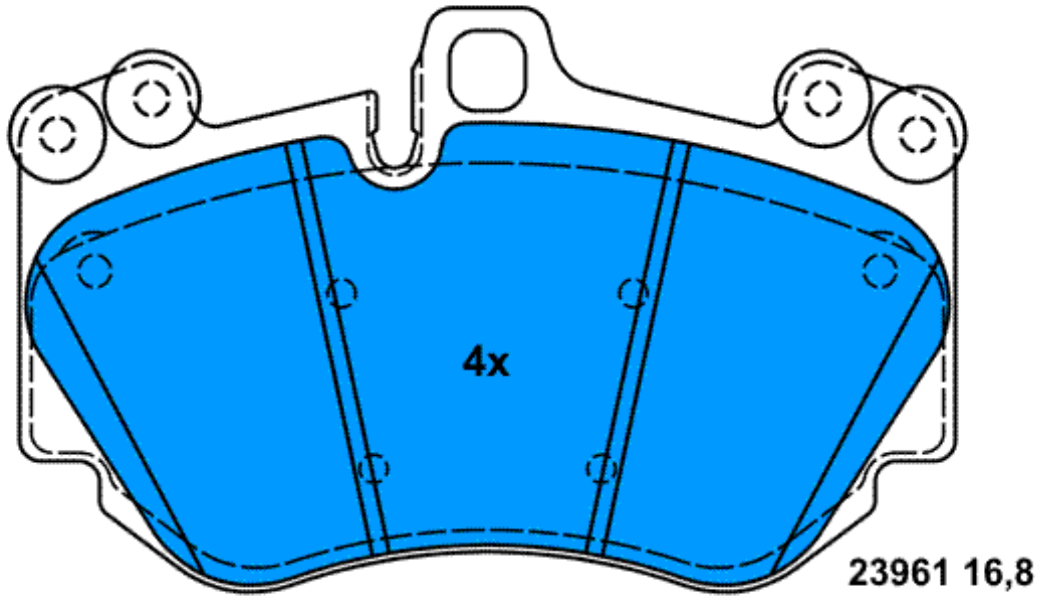

13.0460-4840.2 604840

Applications:

PORSCHE CAYENNE I (03-10)

176,0 x 109,6

23961 16,8