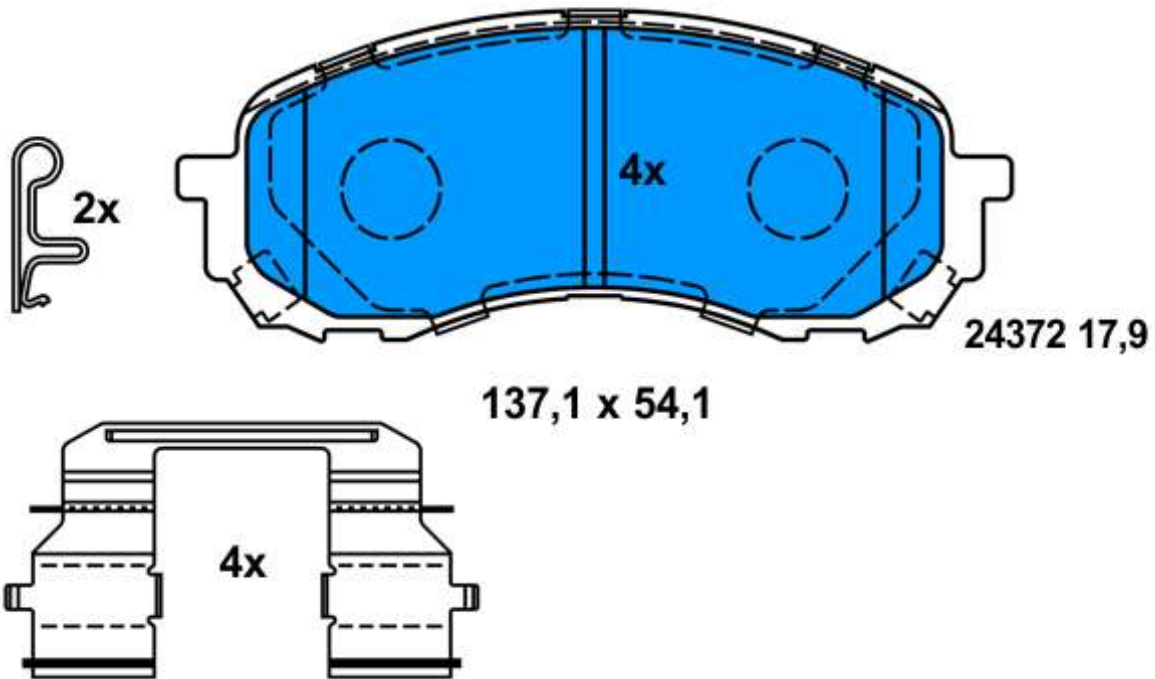

23709 19,6

136,8 x 57,4

13.0460-5793.2 605793

**Applications:**

- SUBARU FORESTER (08-)
- SUBARU IMPREZA Estate (05-07)
- SUBARU IMPREZA Saloon (05-07)
- SUBARU LECACY (09-)
- SUBARU OUTBACK (09-)

13.0460-4863.2 604863