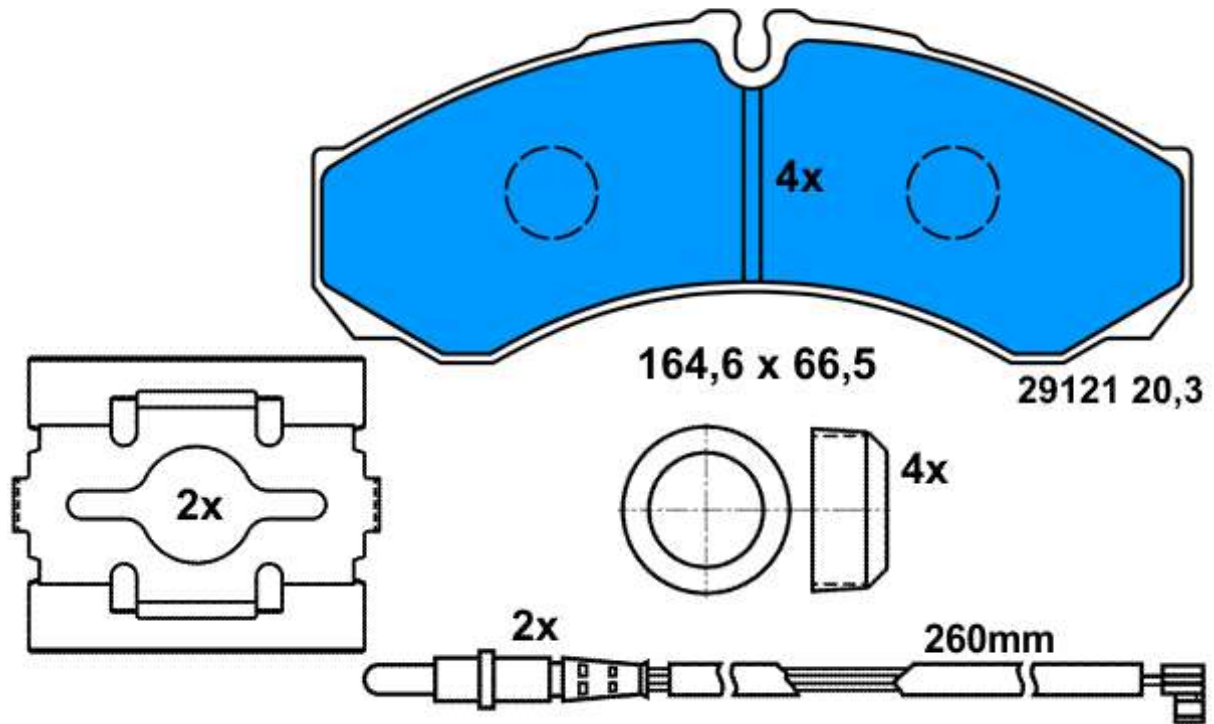

13.0460-4860.2 604860

Applications:

RENAULT MASCOTT (99-04)