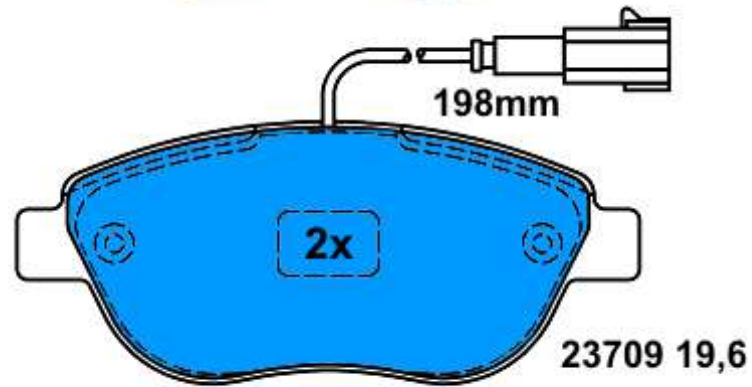

13.0460-3864.2 603864

**Applications:**

FIAT 500 (07-)  
FIAT 500C Convertible (09-)  
FIAT GRANDE PUNTO (06-11)  
FIAT PUNTO / PUNTO EVO (09-)

4x

4x

2x

23710 19,6

198mm