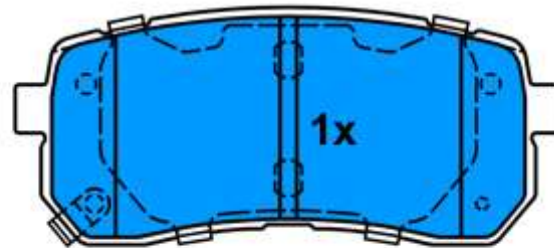

24600 15,6

24599 15,6

110,6 x 47,7

24686 15,6

13.0460-2762.2 602762

**Applications:**

- LAND ROVER DISCOVERY IV (09-)
- LAND ROVER RANGE ROVER III (LM) (02-)
- LAND ROVER RANGE ROVER SPORT (LS) (05-)

24021 18,5