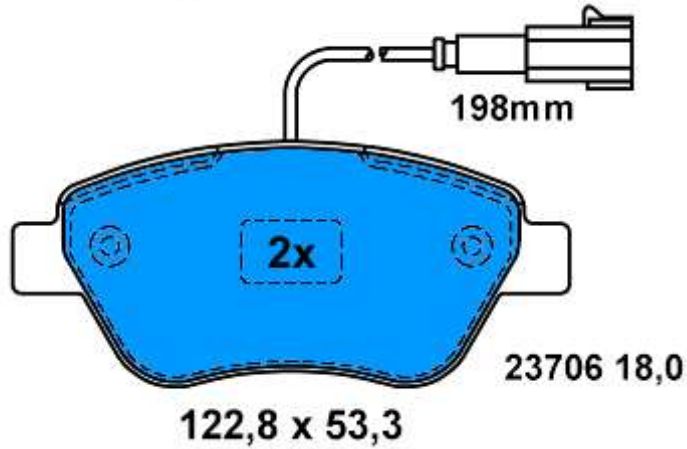

13.0460-3863.2 603863

Applications:

- PEUGEOT BIPPER (08-)
- FIAT FIORINO / FIORINO QUBO (08-)
- FIAT GRANDE PUNTO (06-11)
- ALFA ROMEO MITO (08-)
- CITROEN NEMO (08-)
- FIAT PUNTO / PUNTO EVO (09-)