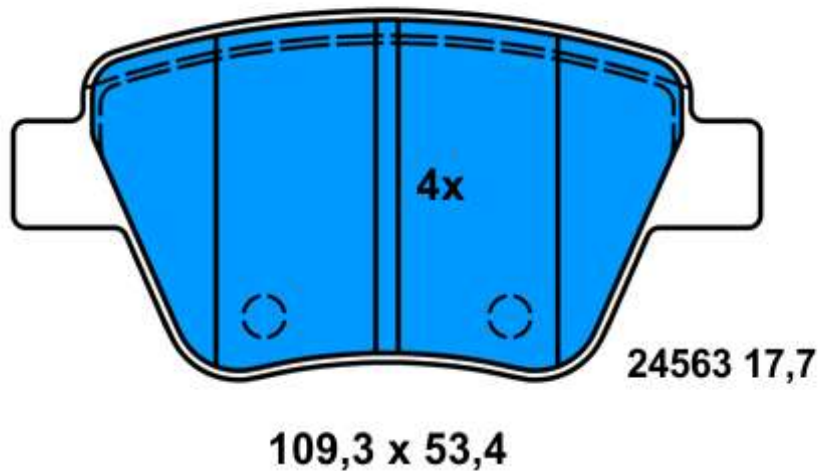

13.0460-3858.2 603858

Applications:

- AUDI A1 / A1 Sportback (10-)
- AUDI A3 / A3 Sportback (03-13)
- AUDI A3 Cabrio (08-13)
- SEAT ALTEA (5P1) (04-)
- SEAT ALTEA XL (5P5) (06-)
- VOLKSWAGEN BEETLE (11-)
- VOLKSWAGEN BEETLE Cabriolet (12-)
- VOLKSWAGEN CADDY III (04-)
- VOLKSWAGEN EOS (06-)
- VOLKSWAGEN GOLF VI (08-)
- VOLKSWAGEN GOLF VI Cabriolet (11-)
- VOLKSWAGEN GOLF VI Variant (09-)
- VOLKSWAGEN JETTA VI (11-)
- SEAT LEON II (1P1) (05-12)
- SKODA OCTAVIA II (1Z) (04-13)
- VOLKSWAGEN SCIROCCO (08-)
- SKODA SUPERB II (08-)
- SKODA SUPERB Estate (09-)
- VOLKSWAGEN TOURAN (03-)
- SKODA YETI (09-)