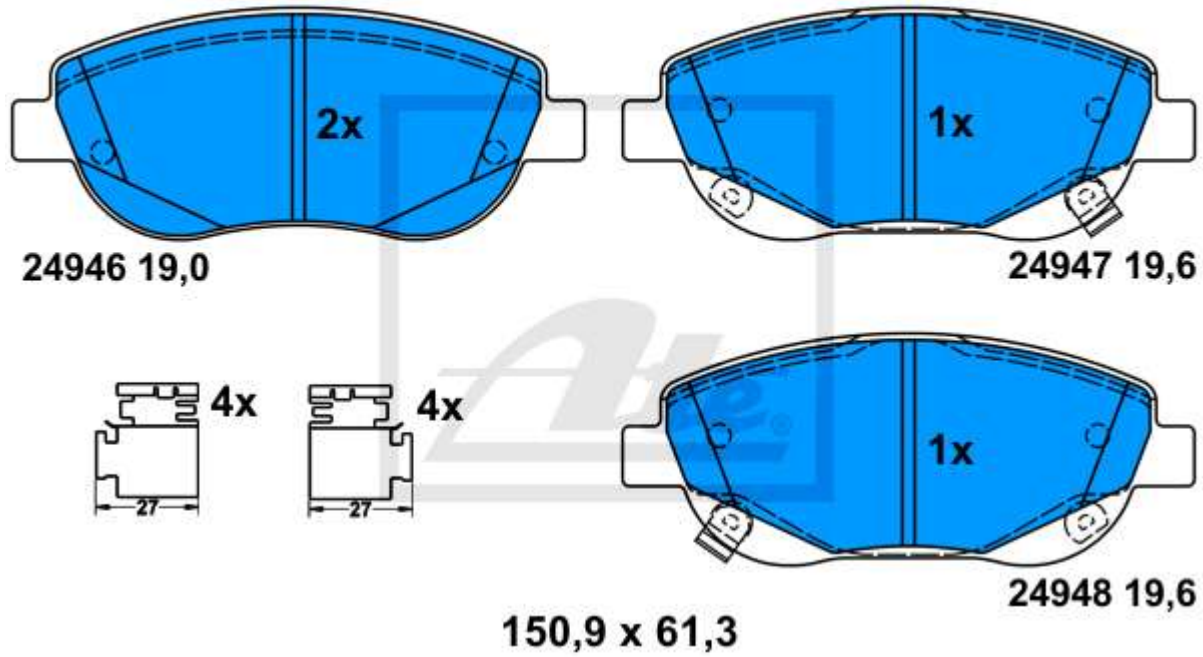

13.0460-5615.2 605615

Applications:

TOYOTA AVENSIS (09-)
TOYOTA VERSO (09-)