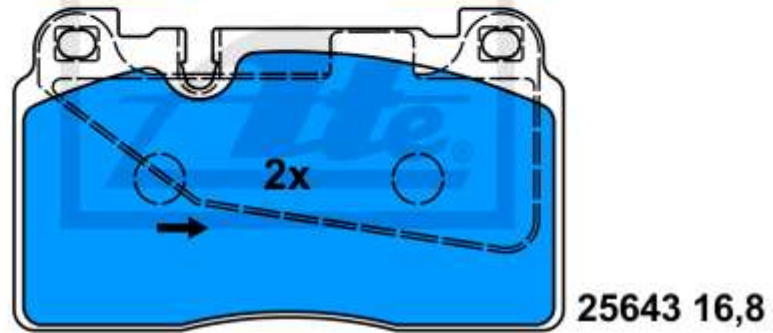

13.0460-4879.2 604879

Applications:

AUDI Q5 (08-)

131,8 x 77,2