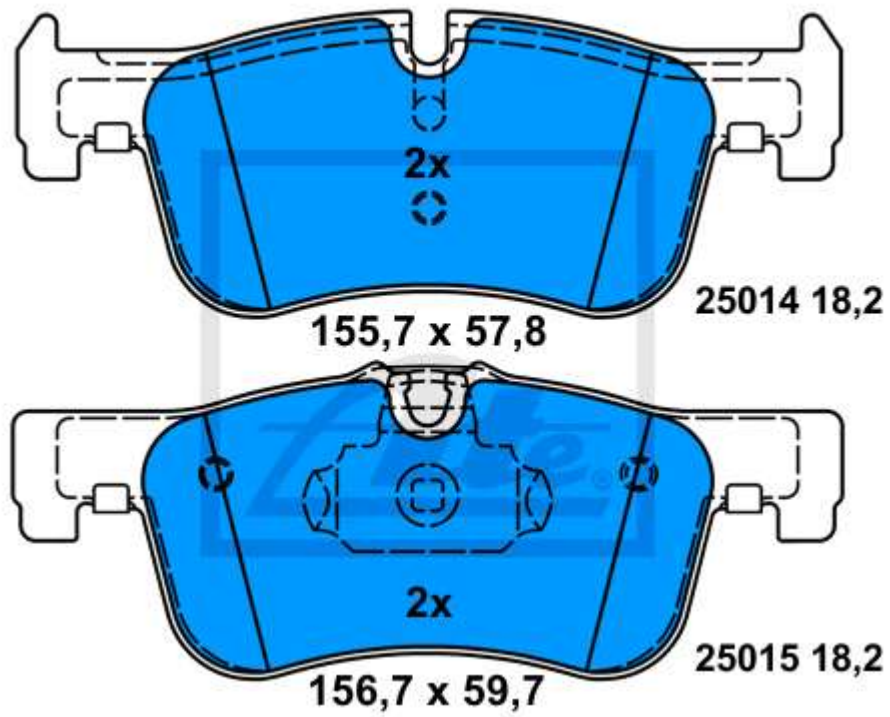

13.0460-3865.2 603865

Applications:

BMW 1er Reihe/F20/F21 Limousine (11-)
BMW 2er Reihe/F22 Coupe (13-)
BMW 2er Reihe/F23 Cabrio (14-)