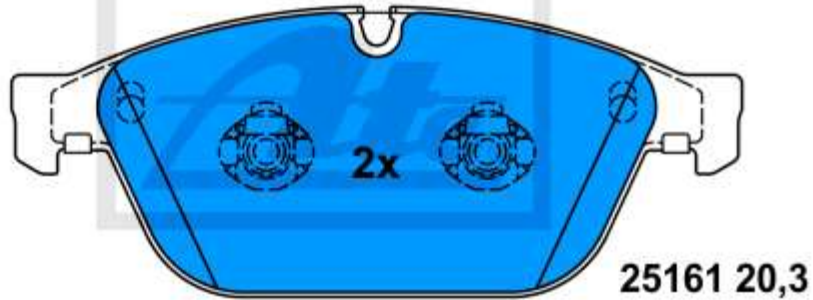

13.0460-7281.2 607281

Applications:

AUDI A8 (09-)
AUDI Q5 (08-)

193,0 x 76,5

13.0460-5649.2 605649

Applications:
KIA PICANTO (TA) (11-)

13.0460-5615.2 605615

Applications: