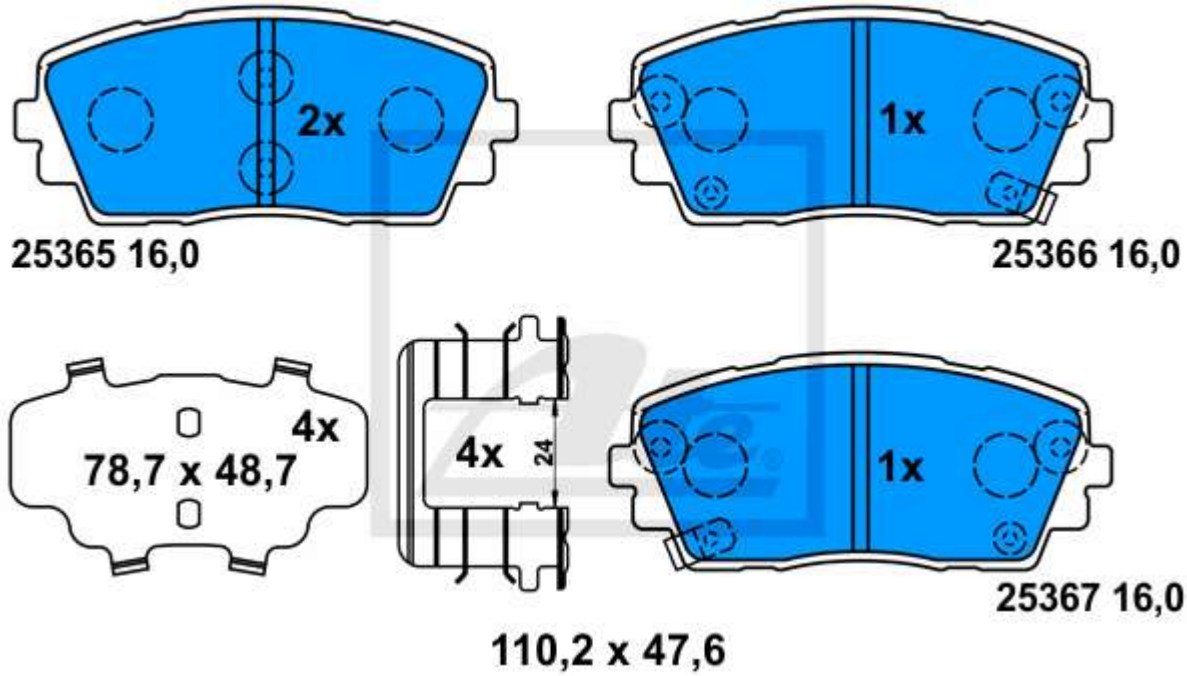

13.0460-7281.2 607281

Applications:

AUDI A8 (09-)
AUDI Q5 (08-)

193,0 x 76,5

13.0460-5649.2 605649

Applications:
KIA PICANTO (TA) (11-)

13.0460-5615.2 605615

Applications: