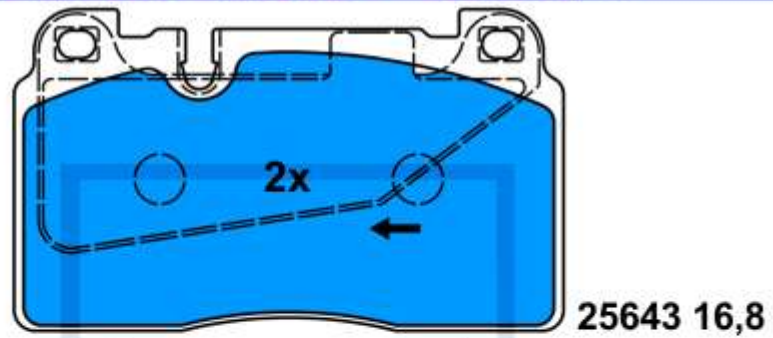

13.0460-4879.2 604879

Applications:

AUDI Q5 (08-)

131,8 x 77,2