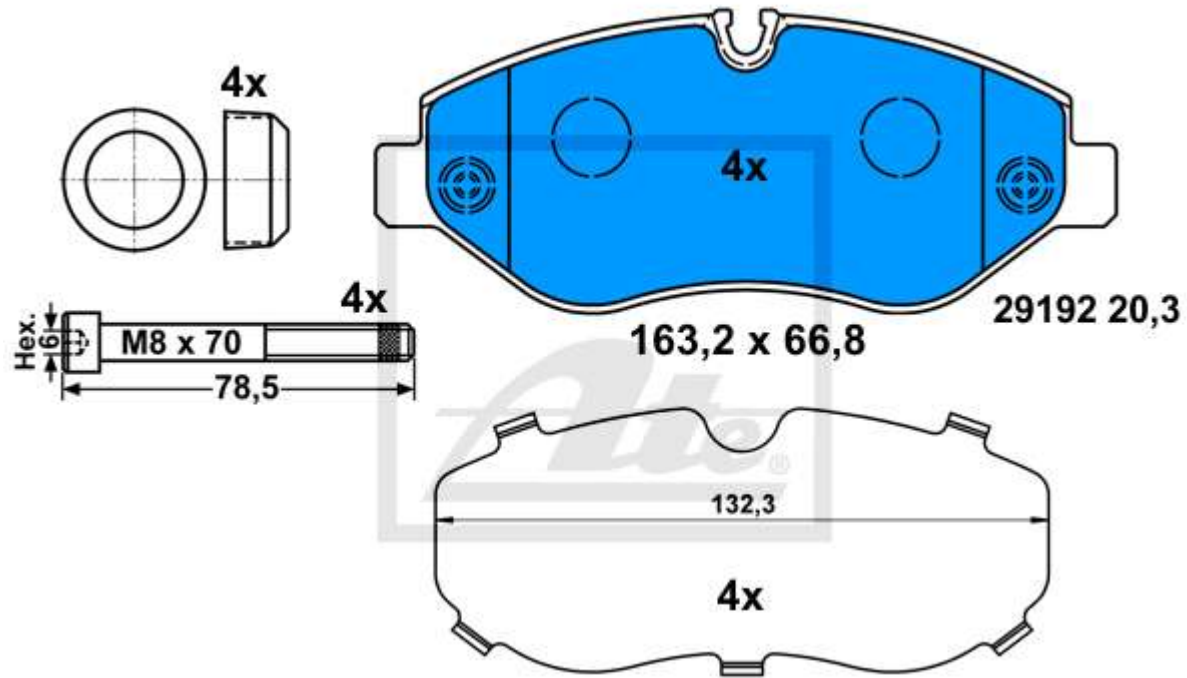

TOYOTA AVENSIS (09-)
TOYOTA VERSO (09-)

13.0460-4879.2 604879

Applications:

AUDI Q5 (08-)

131,8 x 77,2

13.0460-4877.2 604877

Applications:

- VOLKSWAGEN CRAFTER (06-)
- MERCEDES BENZ Transporter (BM 906) SPRINTER (06-)
- MERCEDES BENZ VIANO (BM639) (03-14)
- MERCEDES BENZ VITO (BM639) (03-14)
- MERCEDES BENZ VITO (W447) (14-)
- MERCEDES BENZ V-Klasse (BM447) (14-)