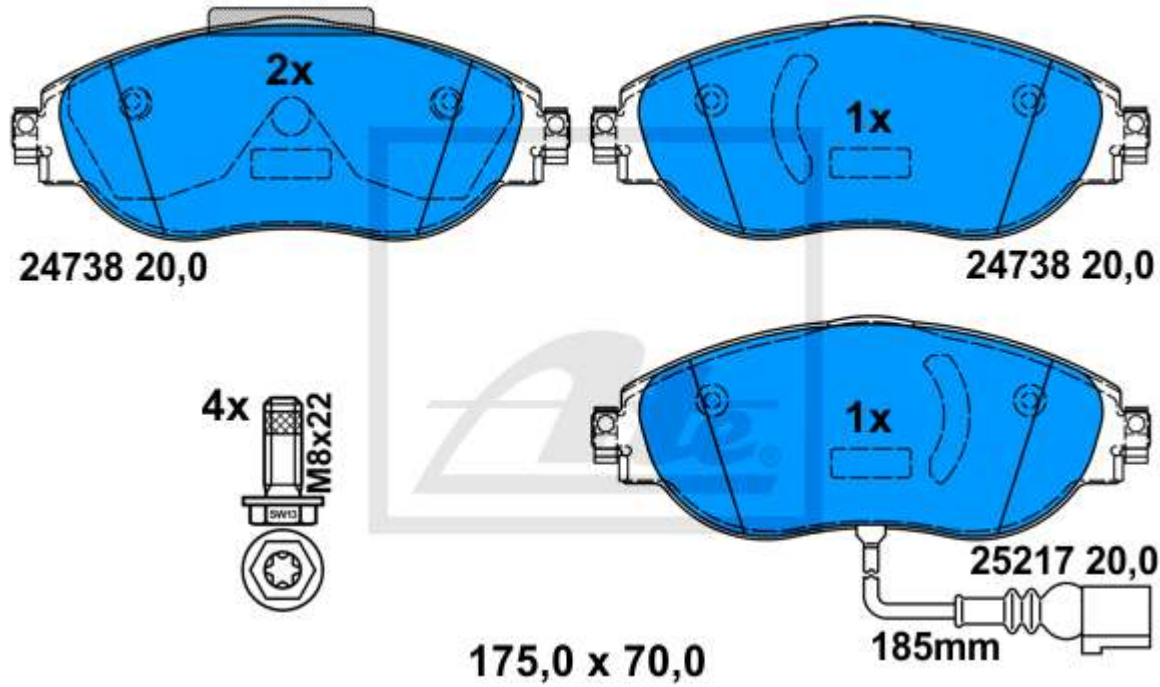

13.0460-2764.2 602764

Applications:

- AUDI A3 / A3 Sportback (12-)
- AUDI A3 Cabrio (13-)
- SEAT ALHAMBRA II (10-)
- VOLKSWAGEN CC COUPE (11-)
- VOLKSWAGEN GOLF VII (12-)
- VOLKSWAGEN GOLF VII ALLTRACK (14-)
- VOLKSWAGEN GOLF VII Variant (13-)
- SEAT LEON III (5F) / SC / ST (12-)
- SKODA OCTAVIA III (5E) (12-)
- VOLKSWAGEN PASSAT / PASSAT VARIANT (10-14)
- VOLKSWAGEN PASSAT / PASSAT VARIANT (14-)
- VOLKSWAGEN PASSAT ALLTRACK (12-)
- VOLKSWAGEN PASSAT CC (08-11)
- VOLKSWAGEN SHARAN II (10-)
- SKODA SUPERB III (15-)
- SKODA SUPERB III Combi (15-)