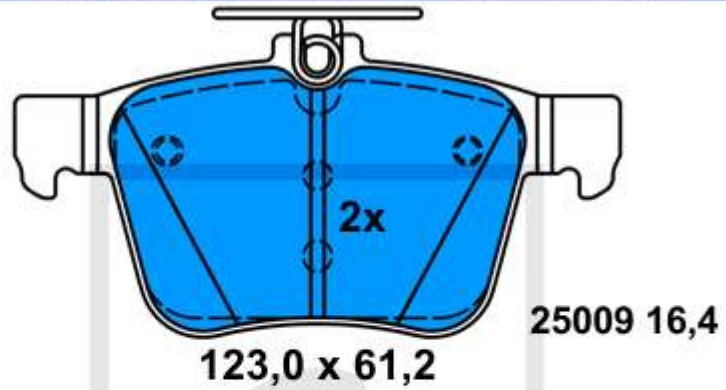

13.0460-7294.2 607294

Applications:

- AUDI A3 / A3 Sportback (12-)
- AUDI A3 Cabrio (13-)
- VOLKSWAGEN GOLF VII (12-)
- VOLKSWAGEN GOLF VII ALLTRACK (14-)
- VOLKSWAGEN GOLF VII Variant (13-)
- VOLKSWAGEN PASSAT / PASSAT VARIANT (14-)
- SKODA SUPERB III (15-)
- SKODA SUPERB III Combi (15-)
- VOLKSWAGEN TOURAN II (15-)
- AUDI TT (14-)