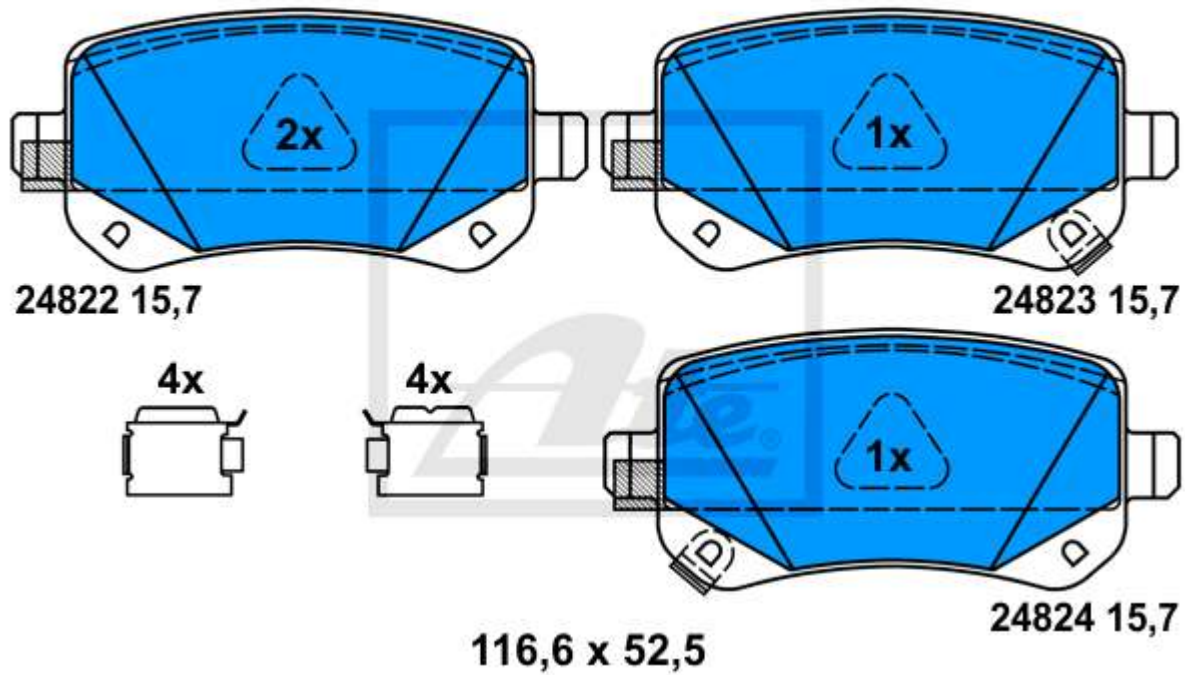

13.0460-2771.2 602771

Applications:

FIAT FREEMONT (11-)
CHRYSLER GRAND VOYAGER (RT) (07-)