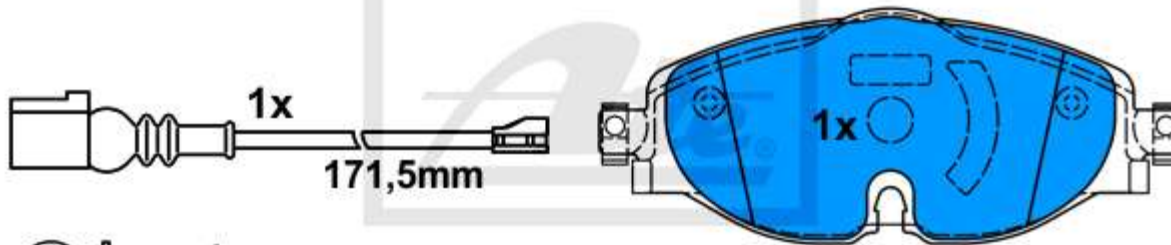

25684 20,4

160,0 x 64,5

Applications:

- AUDI A3 / A3 Sportback (12-)
- AUDI A3 Cabrio (13-)
- VOLKSWAGEN GOLF VII (12-)
- VOLKSWAGEN GOLF VII ALLTRACK (14-)
- VOLKSWAGEN GOLF VII Sportsvan (14-)
- VOLKSWAGEN GOLF VII Variant (13-)
- SEAT LEON III (5F) / SC / ST (12-)
- SEAT LEON III (5F) ST X-Perience (14-)
- SKODA OCTAVIA III (5E) (12-)
- VOLKSWAGEN PASSAT / PASSAT VARIANT (14-)
- SKODA SUPERB III (15-)
- SKODA SUPERB III Combi (15-)
- VOLKSWAGEN TOURAN II (15-)
- AUDI TT (14-)