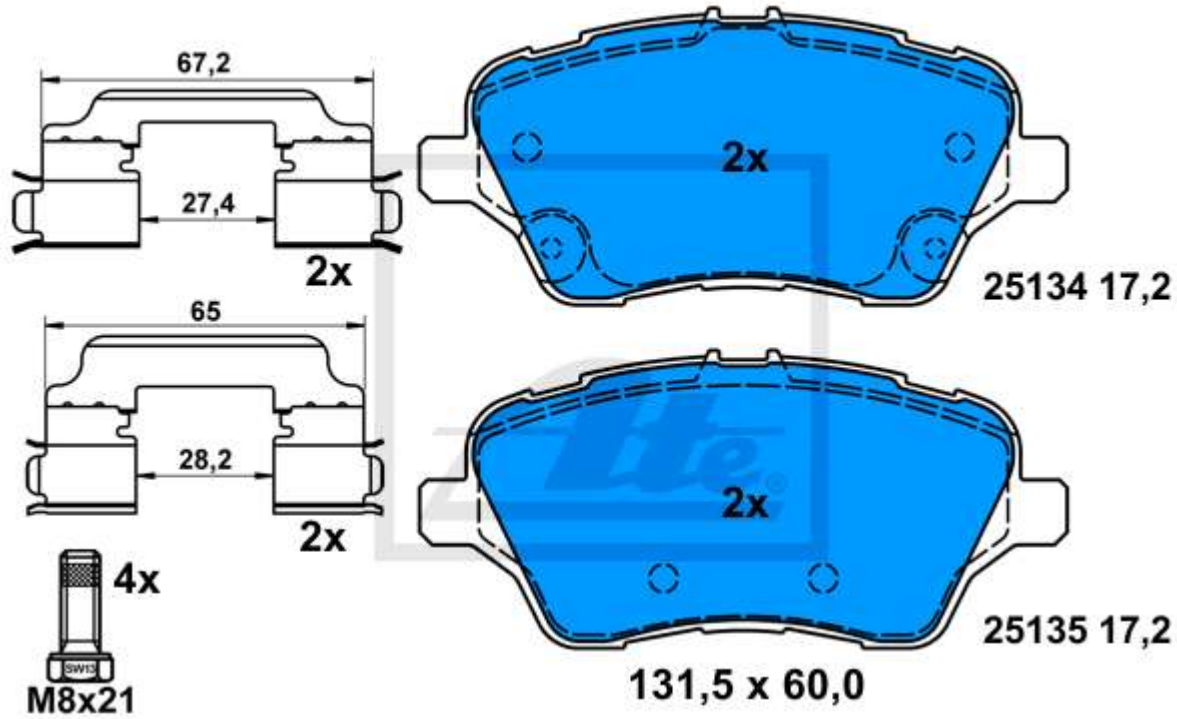

13.0460-2784.2 602784

Applications:

FORD B-MAX (12-)
FORD FIESTA VI (08-)
FORD TRANSIT COURIER / TOURNEO COURIER (14-)