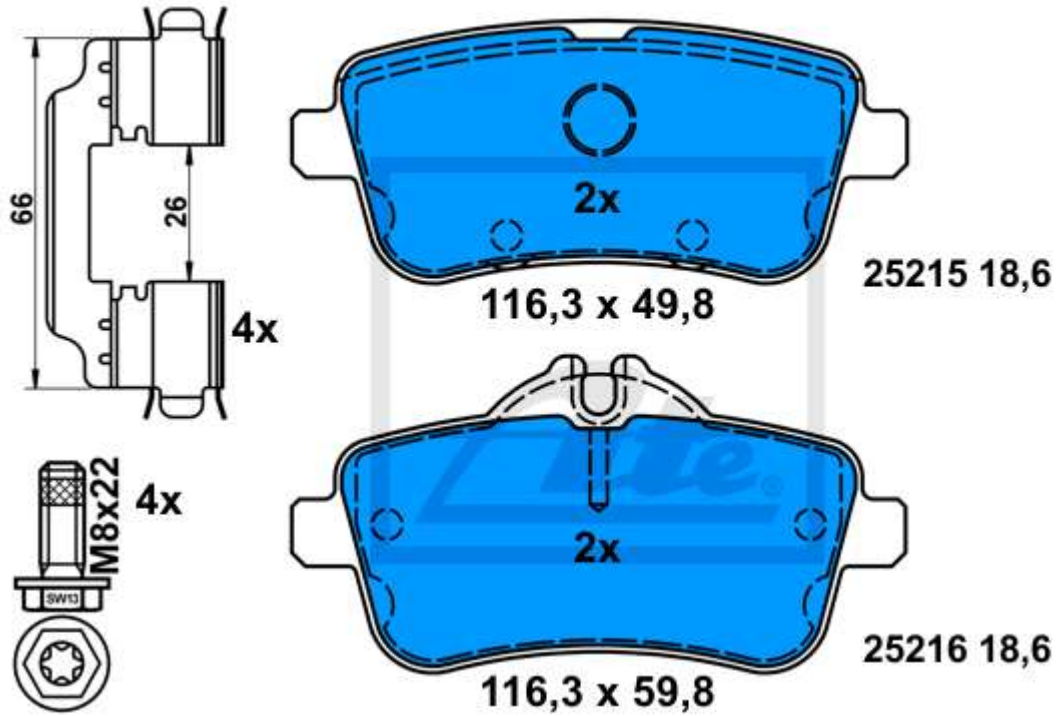

13.0460-2782.2 602782

Applications:

MERCEDES BENZ GLE-Klasse (C292) Coupe (15-)
MERCEDES BENZ GL-Klasse (X166) (12-)
MERCEDES BENZ M-Klasse/GLE-Klasse (W166) (11-)