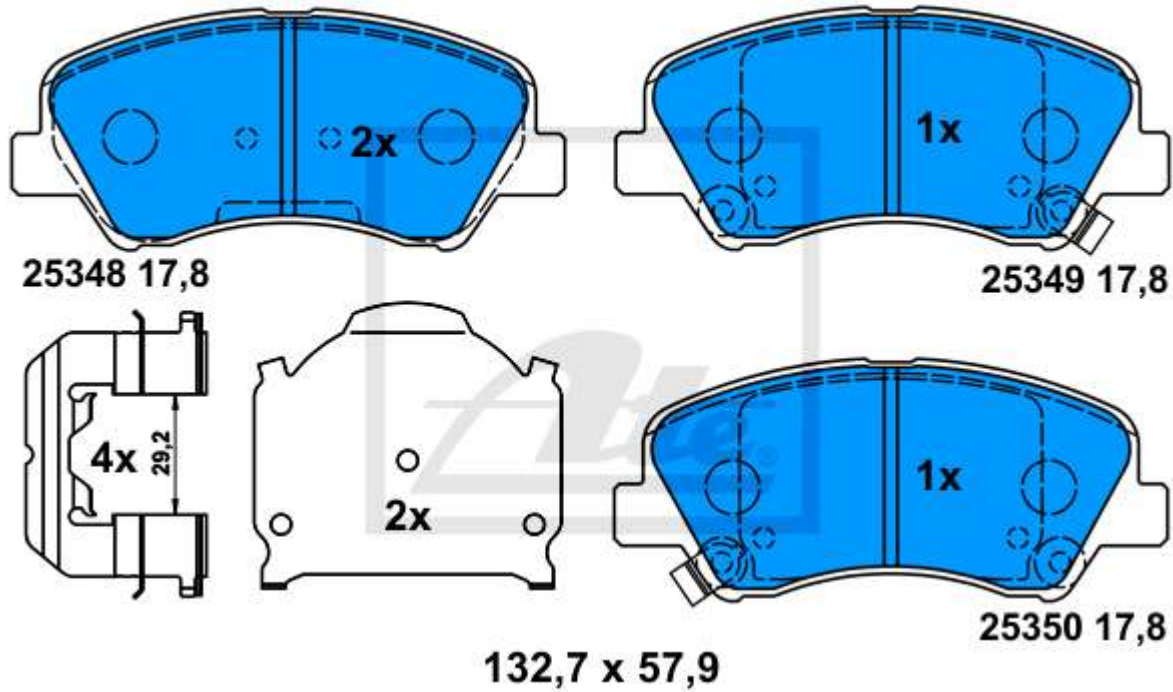

118,5 x 46,4

18,2

**13.0460-5646.2 605646**

**Applications:**

HYUNDAI ACCENT IV (10-)  
KIA RIO III (UB) (11-)

**13.0460-5641.2 605641**

**Applications:**

HYUNDAI ix20 (10-)  
HYUNDAI SONATA (YF) (09-)  
KIA SOUL (14-)