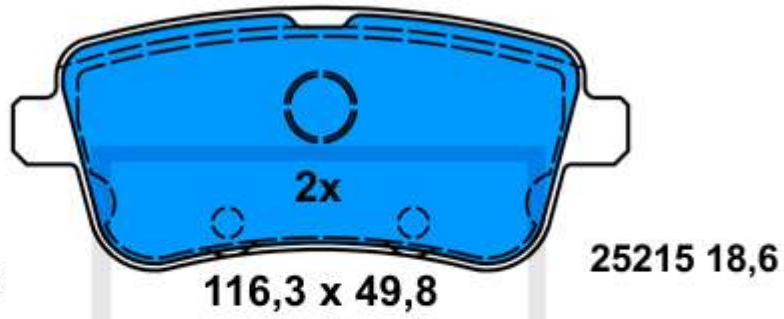

**13.0460-2784.2 602784**

**Applications:**

FORD B-MAX (12-)  
FORD FIESTA VI (08-)  
FORD TRANSIT COURIER / TOURNEO COURIER (14-)

**13.0460-2781.2 602781**

**Applications:**

MERCEDES BENZ GLE-Klasse (C292) Coupe (15-)  
MERCEDES BENZ M-Klasse/GLE-Klasse (W166) (11-)