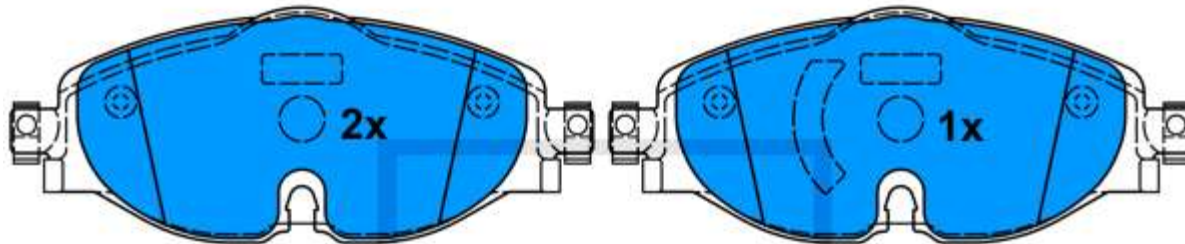

13.0460-2785.2 602785

25683 20,4

25684 20,4