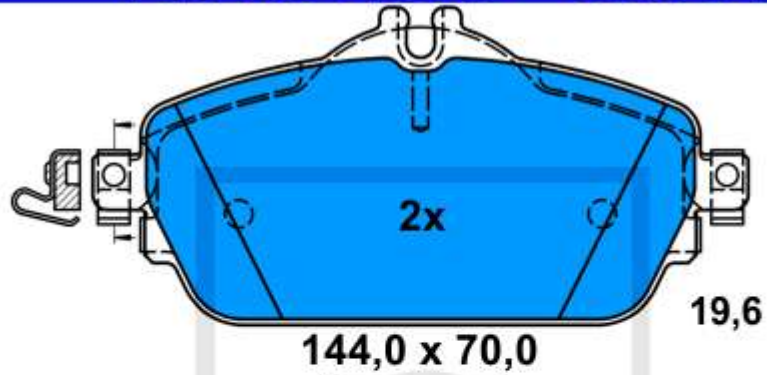

13.0460-2792.2 602792

Applications:

MERCEDES BENZ C-Klasse (S205) Kombi (14-)
MERCEDES BENZ C-Klasse (W205) Limousine (14-)