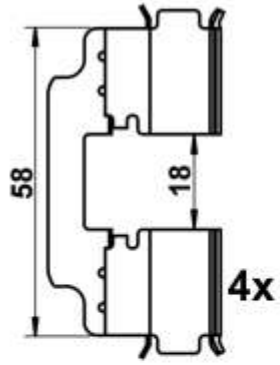

13.0460-2781.2 602781

Applications:

MERCEDES BENZ GLE-Klasse (C292) Coupe (15-)
MERCEDES BENZ M-Klasse/GLE-Klasse (W166) (11-)