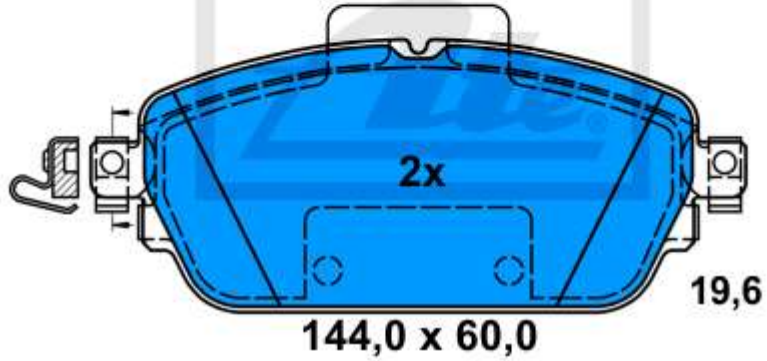

13.0460-2792.2 602792

Applications:

MERCEDES BENZ C-Klasse (S205) Kombi (14-)
MERCEDES BENZ C-Klasse (W205) Limousine (14-)