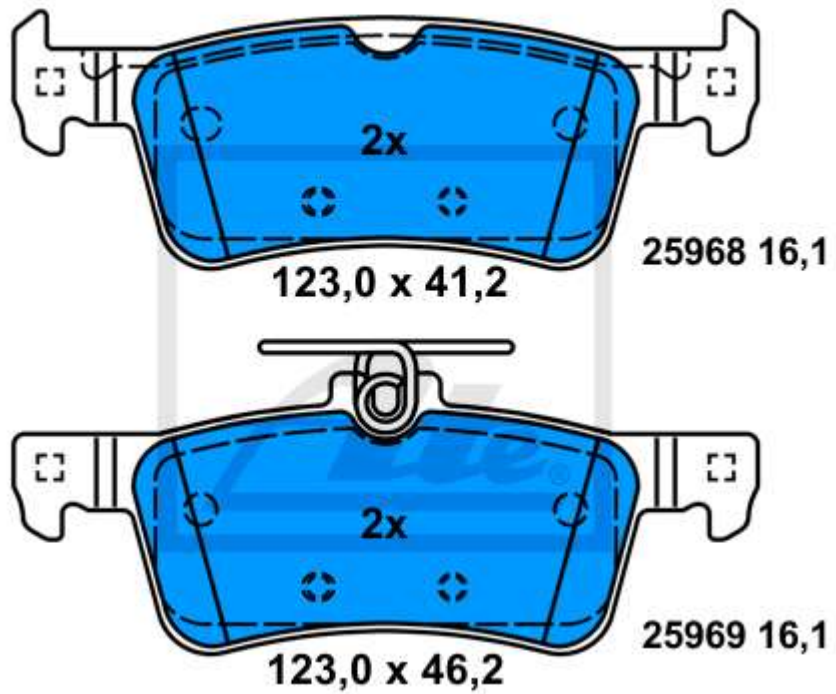

13.0460-5648.2 605648

Applications:

HONDA ACCORD IX Kombi (08-)
HONDA ACCORD IX Limousine (08-)

13.0460-7295.2 607295

Applications:

PEUGEOT 308 II (T9) (13-)
PEUGEOT 308 II SW (T9) (14-)

13.0460-7301.2 607301