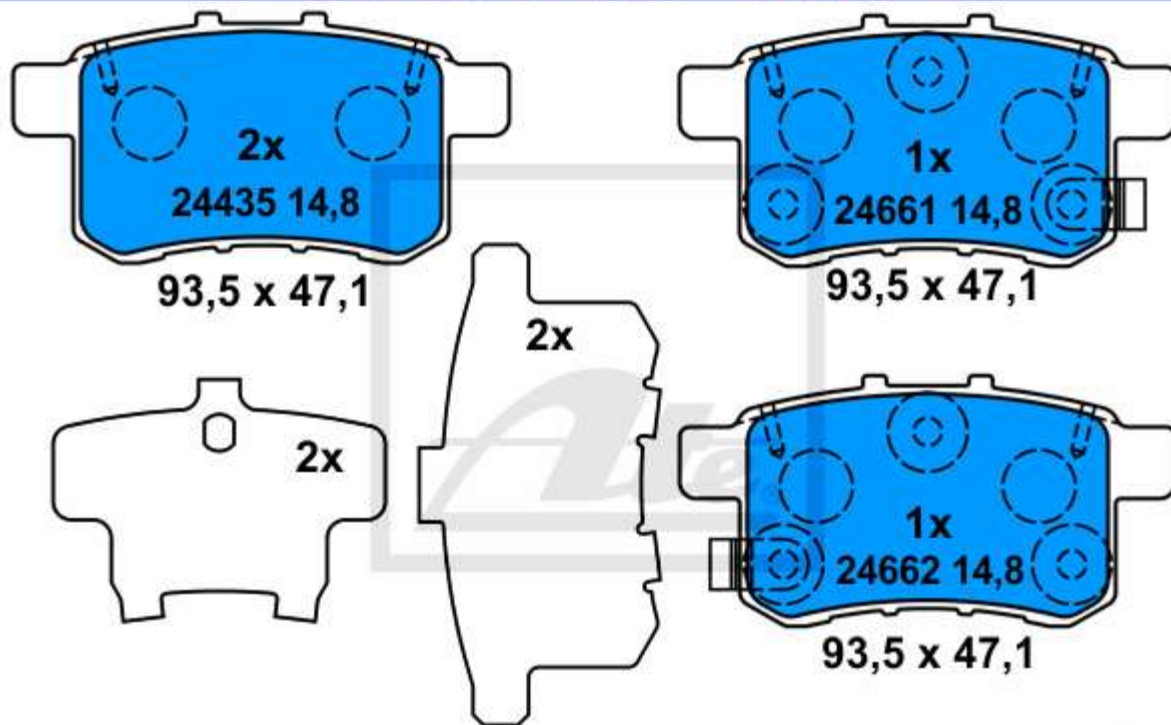

13.0460-5648.2 605648

Applications:

HONDA ACCORD IX Kombi (08-)
HONDA ACCORD IX Limousine (08-)

13.0460-7295.2 607295

Applications:

PEUGEOT 308 II (T9) (13-)
PEUGEOT 308 II SW (T9) (14-)

13.0460-7301.2 607301