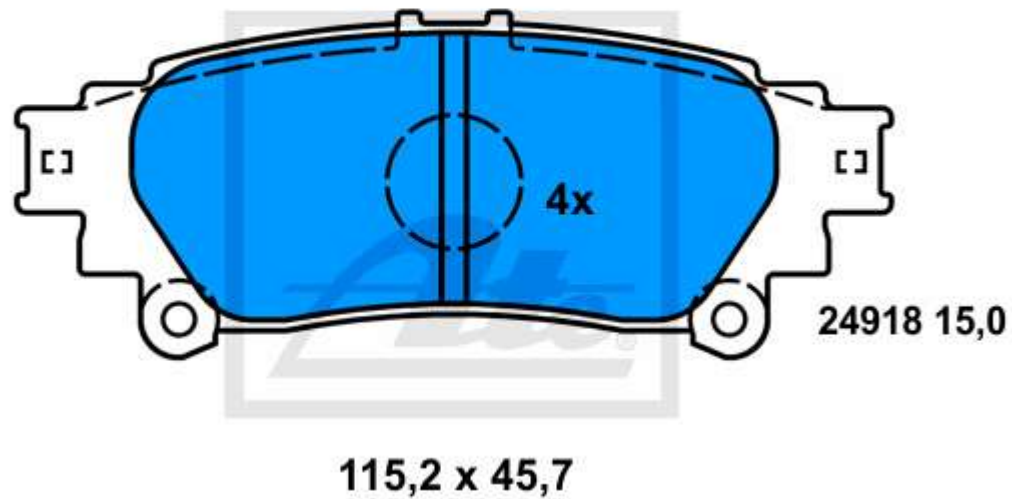

13.0460-5635.2 605635

Applications:

TOYOTA PRIUS PLUS (12-)
LEXUS RX 270/350/450 (GYL_) (09-)