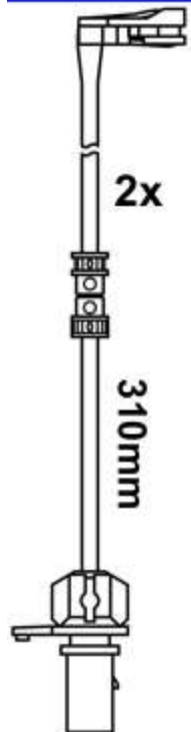

13.0460-7280.2 607280

Applications:

- AUDI A6 (4G2/C7) Limousine (11-)
- AUDI A6 (4G5/C7) Avant (11-)
- AUDI A6 Allroad (12-)
- AUDI A7 Sportback (10-)
- AUDI A8 (09-)