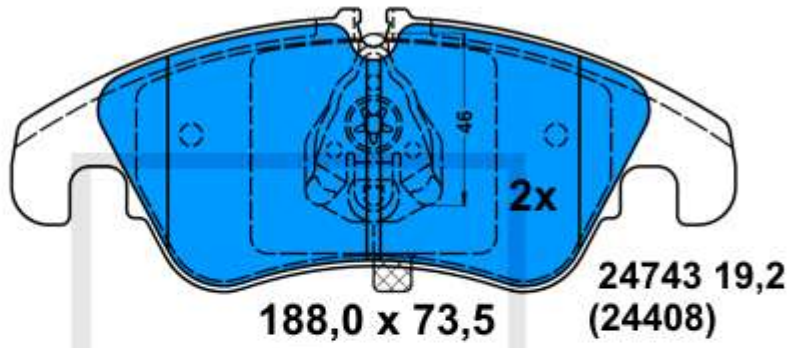

13.0460-2765.2 602765

Applications:

- AUDI A6 (4G2/C7) Limousine (11-)
- AUDI A6 (4G5/C7) Avant (11-)
- AUDI A6 Allroad (12-)
- AUDI A7 Sportback (10-)
- AUDI Q5 (08-)