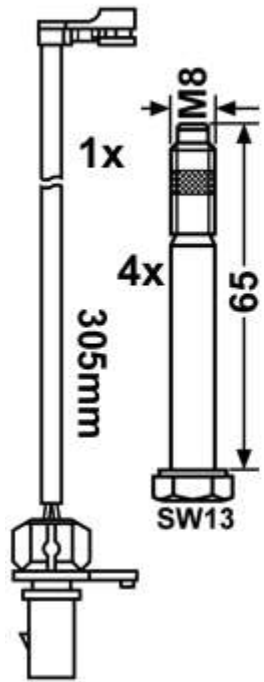

13.0460-2765.2 602765

Applications:

- AUDI A6 (4G2/C7) Limousine (11-)
- AUDI A6 (4G5/C7) Avant (11-)
- AUDI A6 Allroad (12-)
- AUDI A7 Sportback (10-)
- AUDI Q5 (08-)