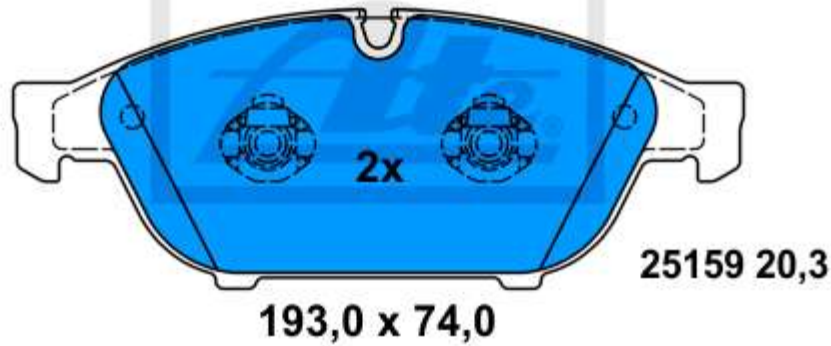

13.0460-7280.2 607280

Applications:

- AUDI A6 (4G2/C7) Limousine (11-)
- AUDI A6 (4G5/C7) Avant (11-)
- AUDI A6 Allroad (12-)
- AUDI A7 Sportback (10-)
- AUDI A8 (09-)