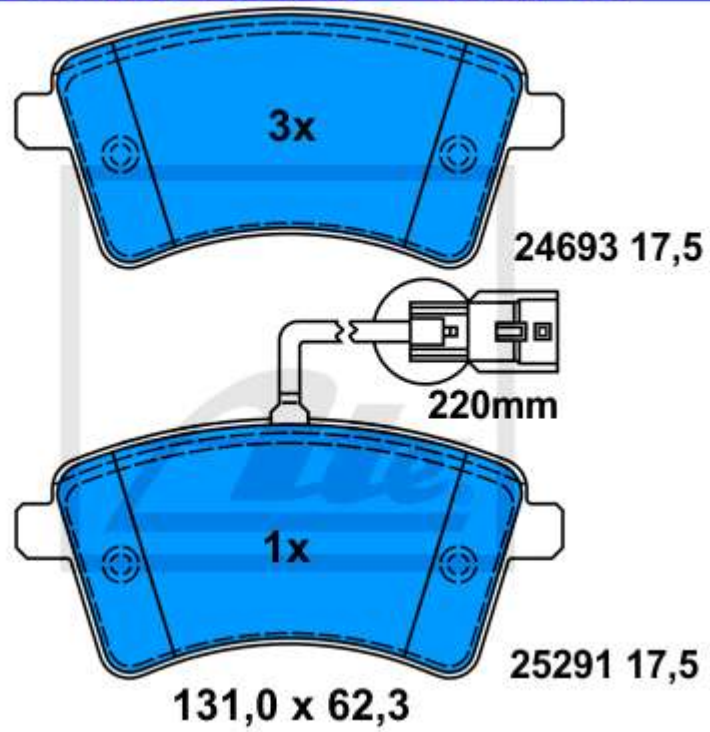

13.0460-2743.2 602743

Applications:

RENAULT KANGOO Be Bop (KW_) (09-10)
RENAULT KANGOO Express/Rapid (FW_) (08-)
RENAULT KANGOO II (KW_) (08-)