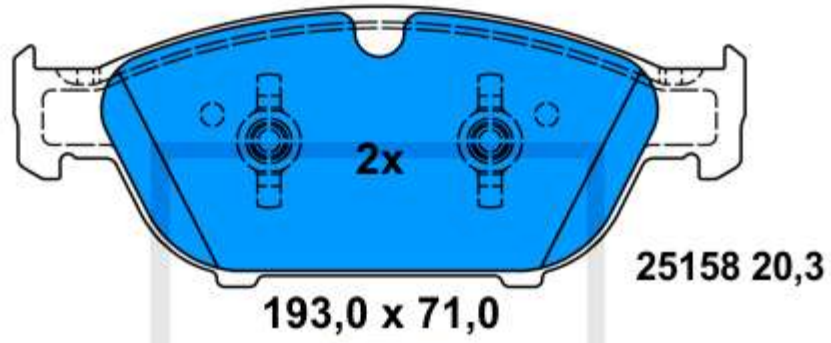

13.0460-7280.2 607280

Applications:

- AUDI A6 (4G2/C7) Limousine (11-)
- AUDI A6 (4G5/C7) Avant (11-)
- AUDI A6 Allroad (12-)
- AUDI A7 Sportback (10-)
- AUDI A8 (09-)